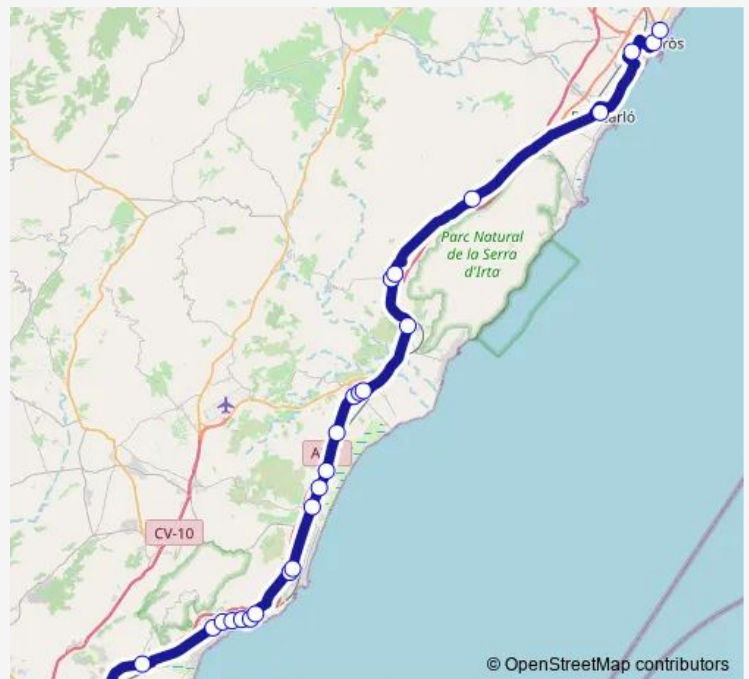

Wednesday 06:00-20:00

Thursday 06:00-20:00

Friday 06:00-20:00

Saturday 06:00-20:00

Sunday 06:00-20:00

Route info

Direction: Estació Intermodal Castelló de la Plana

Stops: 28

Trip Duration: 1 hour 55 min

L15 — Castelló de la Plana-Vinaròs

C/ Sant Jaume, 108 [Torreblanca]

N-340 pk 1017+900 descendente (Encreuament CV-142)
[Alcalà de Xivert]

General Cucala, front 54 (Camp futbol) [Alcalà de Xivert]