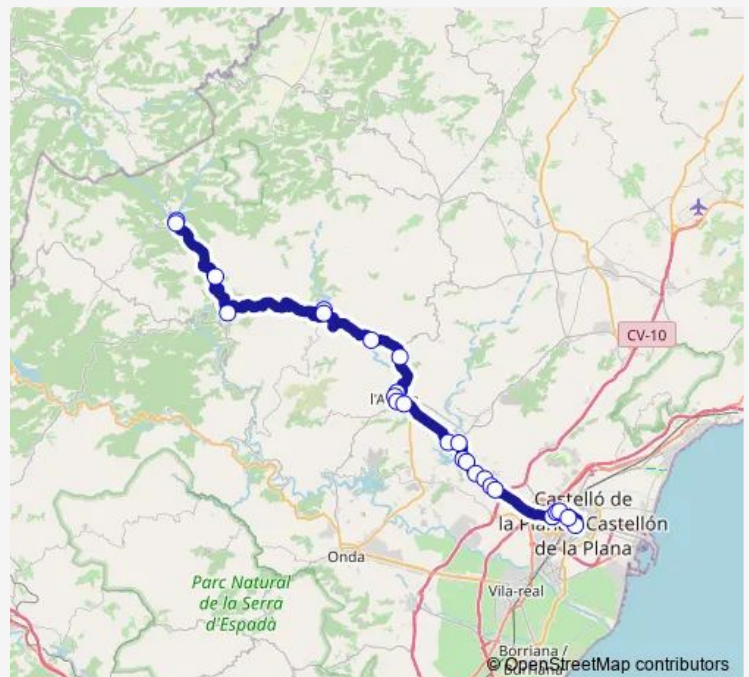

Gasolinera [LLucena]

Plaça Espanya [LLucena]

entroncament Castillo -encreuament Villahermosa [Castillo de Villamalefa]

Route schedule

Estació Intermodal [Castelló de la Plana] — Plaça església [Villahermosa del Río]

Monday	15:00
Tuesday	15:00
Wednesday	15:00
Thursday	15:00
Friday	15:00
Saturday	—
Sunday	—

Route info

Direction: Estació Intermodal [Castelló de la Plana]

Stops: 21

Trip Duration: 2 hour 15 min

■ L15 — Villahermosa del Río – Castelló de la Plana

Monday 06:45

Tuesday 06:45

Wednesday 06:45

Thursday 06:45

Friday 06:45

Saturday 08:35

Sunday —

Route info

Direction: Plaça església [Villahermosa del Río]

Stops: 25

Trip Duration: 2 hour 43 min

c. República Argentina – Hospital Provincial [Castelló de la Plana]

Estació Intermodal [Castelló de la Plana]

L15 Bus time schedules and route maps are available in an offline PDF at busmaps.com. Use the busmaps.com website to see live bus times, train schedule or subway schedule, and step-by-step directions for all public transit in Castello de la Plana