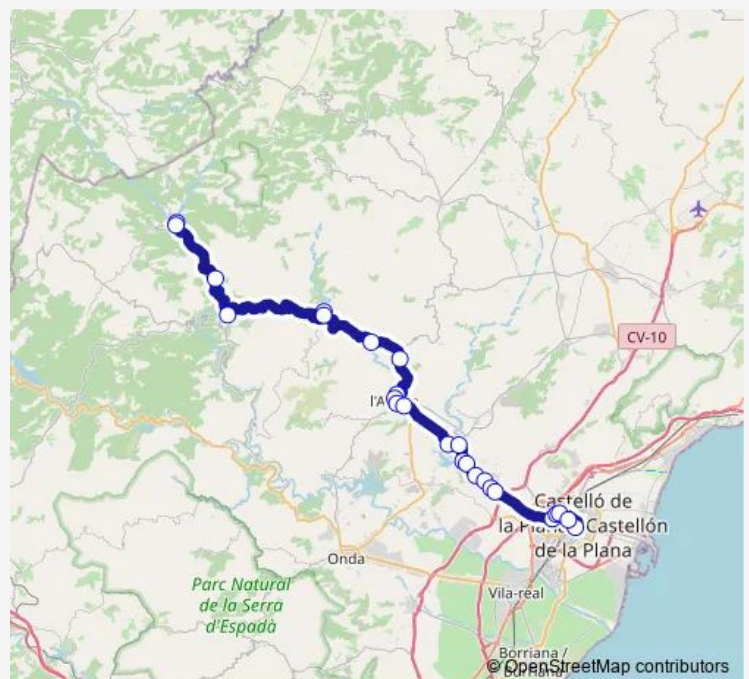

Gasolinera [LLucena]

Plaça Espanya [LLucena]

entroncament Castillo -encreuament Villahermosa [Castillo de Villamalefa]

Route schedule

Estació Intermodal Castelló de la Plana — Plaça església [Villahermosa del Río]

Monday 15:00

Tuesday 15:00

Wednesday 15:00

Thursday 15:00

Friday 15:00

Saturday —

Sunday —

Route info

Direction: Estació Intermodal Castelló de la Plana

Stops: 21

Trip Duration: 2 hour 15 min

■ L15 — Villahermosa del Río – Castelló de la Plana

CV-175 pk 3+920 ascendente - entroncament CV-176 -
carretera Castillo [Castillo de Villamalefa]

Route info

Direction: Plaça església [Villahermosa del Río]

Stops: 25

Trip Duration: 2 hour 43 min

c. República Argentina – Hospital Provincial [Castelló de la Plana]

Estació Intermodal Castelló de la Plana