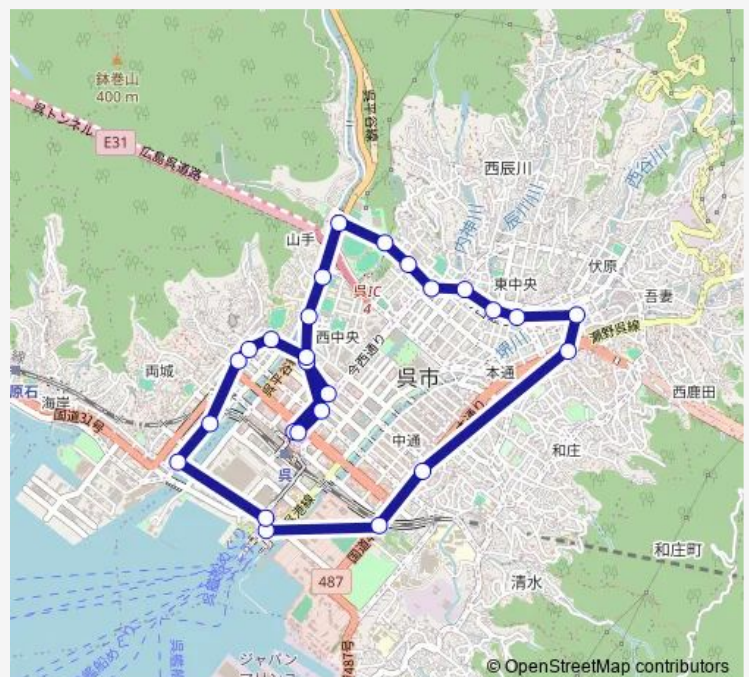

Bus 【みなと祭り】 呉駅 ~ 三条二河 (右) ~ 呉駅 (呉駅前発)

[Go to website](#)

Direction

呉駅前 — 呉駅前

26 stops

[Open route schedule](#)

- 呉駅前
- 呉郵便局前
- 呉共済病院
- 大平橋
- 山手橋
- 上山手橋
- プール前
- 西片山町
- 東片山町
- 中央7丁目
- 明神橋
- 東中央2丁目
- 呉医師会病院
- 本通6丁目
- 四道路
- 眼鏡橋
- 中央棧橋
- 大和ミュージアム・ゆめタウン前
- かもめ公園
- 済生会呉病院
- 三条3丁目

Route schedule

呉駅前 — 呉駅前

Monday	—
Tuesday	08:00-17:00
Wednesday	—
Thursday	—
Friday	—
Saturday	—
Sunday	—

Route info

Direction: 呉駅前

Stops: 26

Trip Duration: 0 hour 43 min

■ 【みなと祭り】 呉駅 ~ 三条二河 (右) ~ 呉駅 (呉駅前発) BusMaps

三条 4 丁目

三津田橋

呉共済病院

呉郵便局前

呉駅前

Bus time schedules and route maps are available in an offline PDF at busmaps.com. Use the busmaps.com website to see live bus times, train schedule or subway schedule, and step-by-step directions for all public transit in Kure