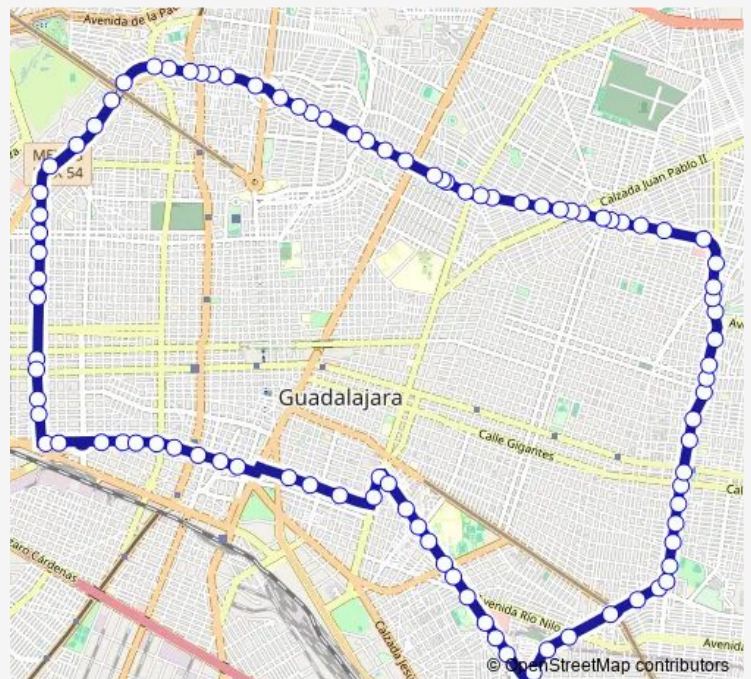

**Direction**

La Soledad — Mar Marmara

85 stops

[Open route schedule](#)

- La Soledad
- Paseo Oriente
- Miguel Galindo
- Alonso de la Mota y Escobar
- Miguel Gordoa
- Felix Palavicini
- Av. Fray Antonio Alcalde
- Felix Palavicini
- Paseo de los Filósofos
- Paseo de los Artistas
- Av. de los Normalistas
- Platon
- Siete Colinas
- Montes Apeninos
- Sierra Nevada
- Monte Alban
- Monte Parnaso
- Puerto Topolobampo
- San Ildefonso
- Monte Blanco
- Santa Rosalia

Route schedule

La Soledad — Mar Marmara

Monday	05:20
Tuesday	05:20
Wednesday	05:20
Thursday	05:20
Friday	05:20
Saturday	05:20
Sunday	05:15

Route info

Direction: La Soledad

Stops: 85

Trip Duration: 1 hour 29 min

T09-Belisario — Troncal T09 Circuito Belisario

Calzada Juan Pablo li

General Genovevo Rivas Guillen

Francisco Gonzalez Bocanegra

Francisco Villa

Francisco Sarabia

Av. Artesanos

Hacienda Lacroix