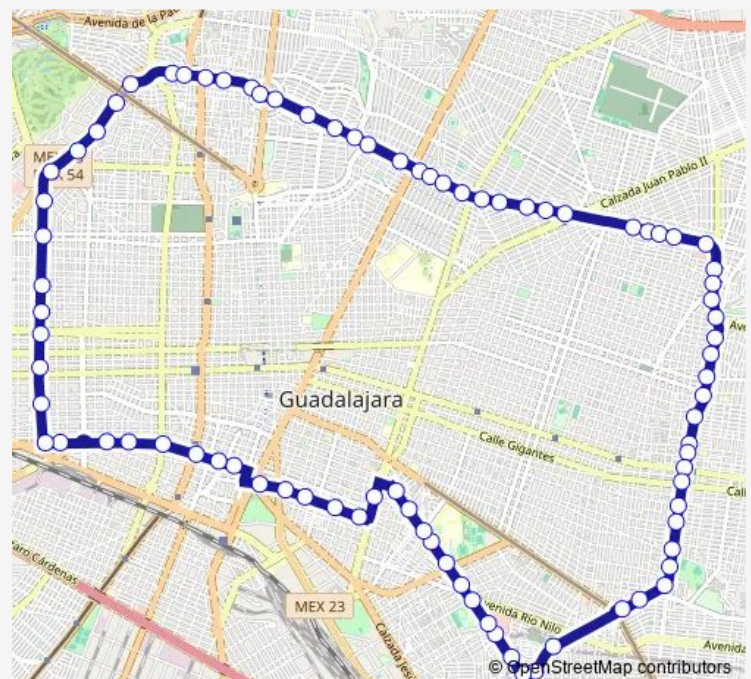

Saturday 05:15

Sunday 05:15

Route info

Direction: Mar Marmara

Stops: 95

Trip Duration: 1 hour 33 min

T09-Belisario — Troncal T09 Circuito Belisario

Pavo

Colon

Manzano

5 de Mayo

Las Conchas

Matias Romero

Gante

Blvd. Gral. Marcelino Garcia Barragan

Rio Balsas

Rio Uzumacinta

Rio Grijalva

Rio Mezcala

Calzada Olimpica

Fray Antonio de Segovia

Rio San Juan de Dios

Rio Zapotlanejo

Rio Antigua