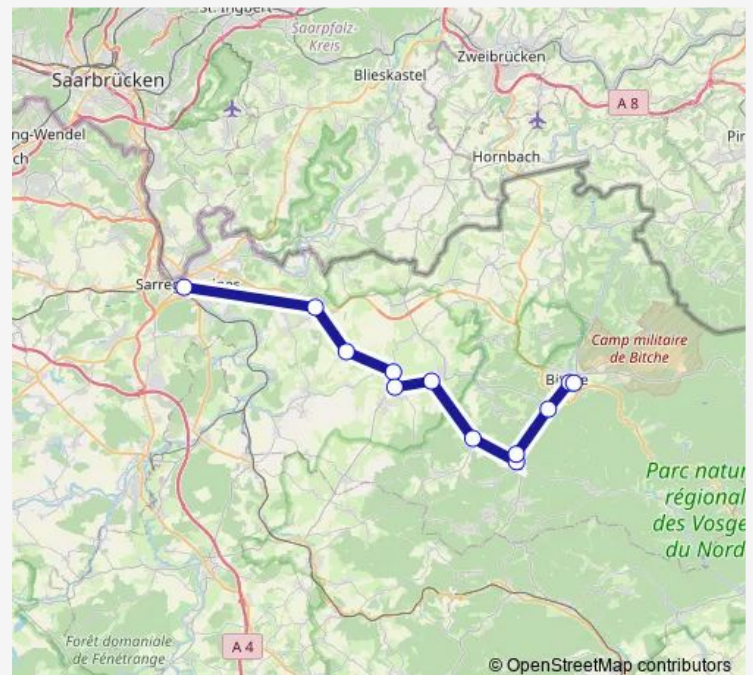

### Direction

Sarreguemines — Bitche

12 stops

[Open route schedule](#)

Sarreguemines

Woelfling-lès-Sarreguemines

Gros-Réderching

Rohrbach-lès-Bitche

### Route schedule

Sarreguemines — Bitche

Monday 06:38-12:38

Tuesday 06:38-12:38

Wednesday 06:38-12:38

Thursday 06:38-12:38

Friday 06:38-12:38

Saturday 06:38

### Route info

Direction: Sarreguemines

Stops: 12

Trip Duration: 0 hour 48 min

## Direction

Bitche — Sarreguemines

12 stops

[Open route schedule](#)

Bitche

Bitche Rue de la Paix

Schwangerbach

Lemberg (Moselle), Grand-Rue