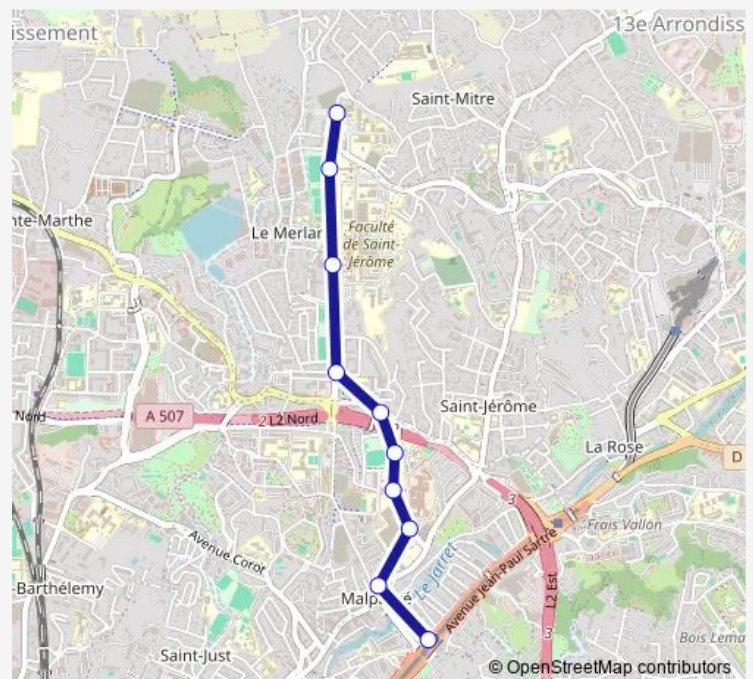

**Bus B3A St Jérôme Parking Relais - Métro Malpassé**[Go to website](#)**Direction**

Métro Malpassé — St Jérôme Parking Relais

10 stops

[Open route schedule](#)

Métro Malpassé

Malpassé

Lycée Diderot

Hôpital Laveran

Stade de Malpassé

Les Oliviers

Les Lilas

St Jérôme Faculté

St Jérôme Iut

St Jérôme Parking Relais

## Route schedule

Métro Malpassé — St Jérôme Parking Relais

Monday 05:30-20:45

Tuesday 05:30-20:45

Wednesday 05:30-20:45

Thursday 05:30-20:45

Friday 05:30-20:45

Saturday 05:30-20:45

## Route info

Direction: Métro Malpassé

Stops: 10

Trip Duration: 0 hour 9 min

B3A — St Jérôme Parking Relais - Métro Malpassé