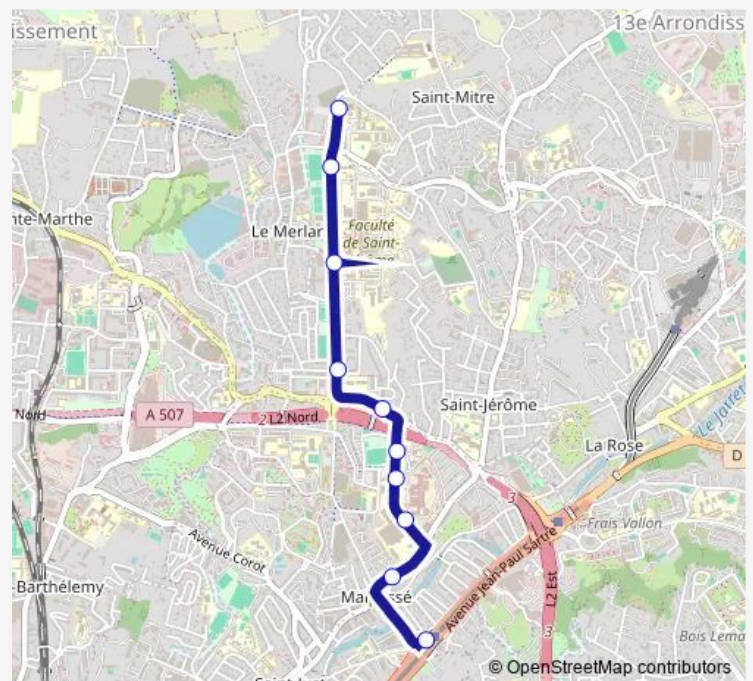

Stade de Malpassé

Les Oliviers

Les Lilas

St Jérôme Faculté

St Jérôme Iut

St Jérôme Parking Relais

Route schedule

Métro Malpassé — St Jérôme Parking Relais

Monday 05:30-20:45

Tuesday 05:30-20:45

Wednesday 05:30-20:45

Thursday 05:30-20:45

Friday 05:30-20:45

Saturday 05:30-20:45

Sunday 05:30-20:45

Route info

Direction: Métro Malpassé

Stops: 10

Trip Duration: 0 hour 7 min

B3a — St Jérôme Parking Relais - Métro Malpassé

BusMaps

Direction

St Jérôme Parking Relais — Métro Malpassé

10 stops

Thursday 05:15-20:30

Friday 05:15-20:30

Saturday 05:15-20:30

Sunday 05:15-20:30

Route info

Direction: St Jérôme Parking Relais

Stops: 10

Trip Duration: 0 hour 9 min