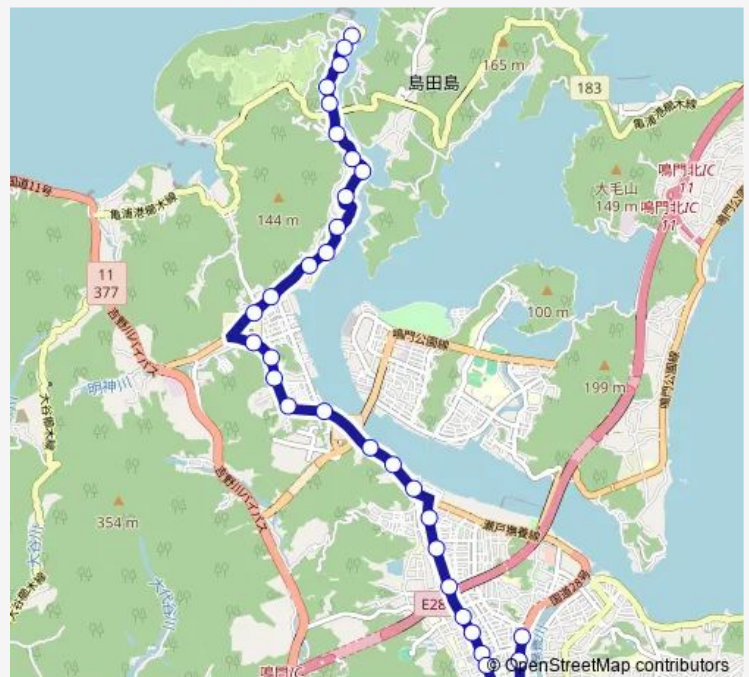

Direction

北泊 — 鳴門駅前

33 stops

[Open route schedule](#)

- 北泊
- 北泊渡
- 北泊南口
- 炭ヶ谷
- 一本松
- 小路の浦
- 瀬戸小学校前
- 島田渡
- 小鳴門公園
- 堂浦
- 堂浦南口
- 瀬戸中学校前
- 明神北
- 大元神社前
- 明神
- 明神口
- 善隣館前
- 明神小学校前
- 岩上
- 楠谷
- 二軒家

Route schedule

北泊 — 鳴門駅前

Monday	—
Tuesday	—
Wednesday	—
Thursday	—
Friday	—
Saturday	08:20
Sunday	08:20

Route info

Direction: 北泊

Stops: 33

Trip Duration: 0 hour 35 min

113 北泊線

黒崎

西光寺前

黒崎小学校前

鳴門病院前

うずしおふれあい公園前

鳴門高校前

撫養小学校前

中央商店街

鳴門市第一中学校前