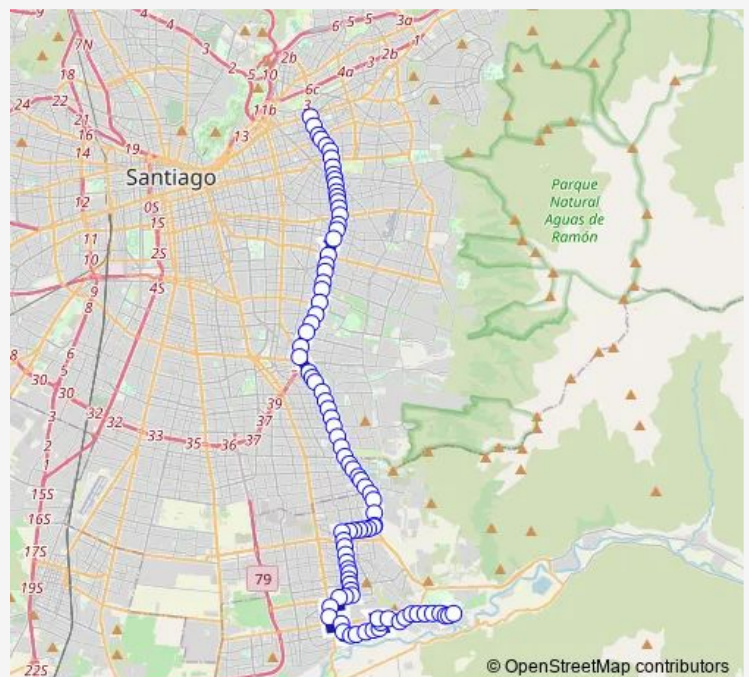

**Bus 712n Puente Alto - (M) Escuela Militar**

[Go to website](#)

**Direction**

Pc74-Parada 6 / (M) Escuela Militar — PF194-El Volcán / Esq. Las Higueras

91 stops

[Open route schedule](#)

- Pc74-Parada 6 / (M) Escuela Militar
- Pc75-Av. Américo Vespucio / Esq. Av. Pdte. Errázuriz
- Pc76-Av. Américo Vespucio / Esq. Martín De Zamora
- Pc77-Av. Américo Vespucio / Esq. Av. Cristóbal Colón
- Pc78-Av. Américo Vespucio / Esq. Av. Isabel La Católica
- Pc79-Av. Américo Vespucio / Esq. Latadía
- Pc80-Av. Américo Vespucio / Esq. Av. Francisco Bilbao
- Pd183-Av. Américo Vespucio / Esq. Los Grillos
- Pd184-Parada 3 / (M) Príncipe De Gales
- Pd185-Parada 1 / (M) Príncipe De Gales
- Pd226-Avenida Ossa / Esq. Emilia Téllez
- Pd227-Avenida Ossa / Esq. Avenida Pucara
- Pd186-Parada 1 / (M) Simón Bolívar
- Pd228-Avenida Ossa / Esq. Av. Simón Bolívar
- Pd229-Avenida Ossa / Esq. Estrella Solitaria
- Pd187-Parada 6 / (M) Plaza Egaña
- Pd230-Av. Américo Vespucio / Esq. Nuncio Laghi
- Pd231-Av. Américo Vespucio / Esq. Av. Diagonal-Oriente
- Pd188-Parada 1 / (M) Los Orientales
- Pd189-Parada 1 / (M) Grecia
- Pd265-Av. Américo Vespucio / Esq. Psje. Alejandro Ríos

**Route schedule**

Pc74-Parada 6 / (M) Escuela Militar — PF194-El Volcán / Esq. Las Higueras

Monday	00:00
Tuesday	00:00
Wednesday	00:00
Thursday	00:00
Friday	00:00
Saturday	00:00
Sunday	00:00

**Route info**

Direction: Pc74-Parada 6 / (M) Escuela Militar

Stops: 91

Trip Duration: 1 hour 17 min

712n — Puente Alto - (M) Escuela Militar

Pd266-Av. Américo Vespucio / Esq. Psje.Amanda Labarca

Pd190-Parada 1 / (M) Los Presidentes

Pd267-Av. Américo Vespucio / Esq. Las Madreselvas

Pd191-Parada 1 / (M) Quilín

Pd268-Av. Américo Vespucio / Esq. Pasaje Peatones 3

Pd269-Av. Américo Vespucio / Esq. Sta. T. De Los Andes

Pd192-Parada 1 / (M) Las Torres