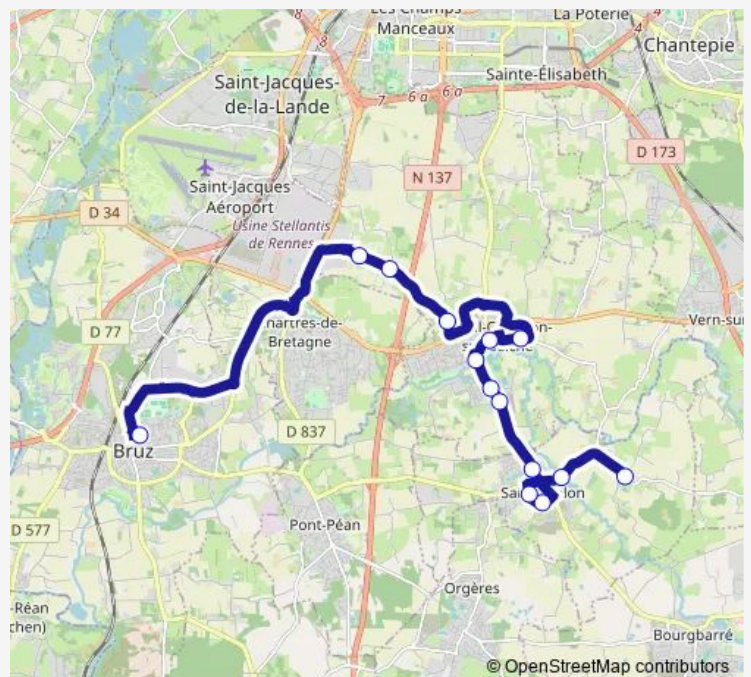

Abords Launay

Lande de Pinçon

Lotissement du Moulin

Horizon

Pont

Côteaux

Ise

Leuzières

Wednesday 12:40

Thursday 17:10

Friday 17:10

Saturday —

Sunday —

Route info

Direction: Aire du 8 Mai

Stops: 14

Trip Duration: 0 hour 39 min

Direction

Douazel — Aire du 8 Mai

14 stops

[Open route schedule](#)

Douazel

Pont de l'Ise

Alexandre Gilois

Thursday 07:43

Friday 07:43

Saturday —

Sunday —

Route info

Direction: Douazel

Stops: 14

Trip Duration: 0 hour 37 min