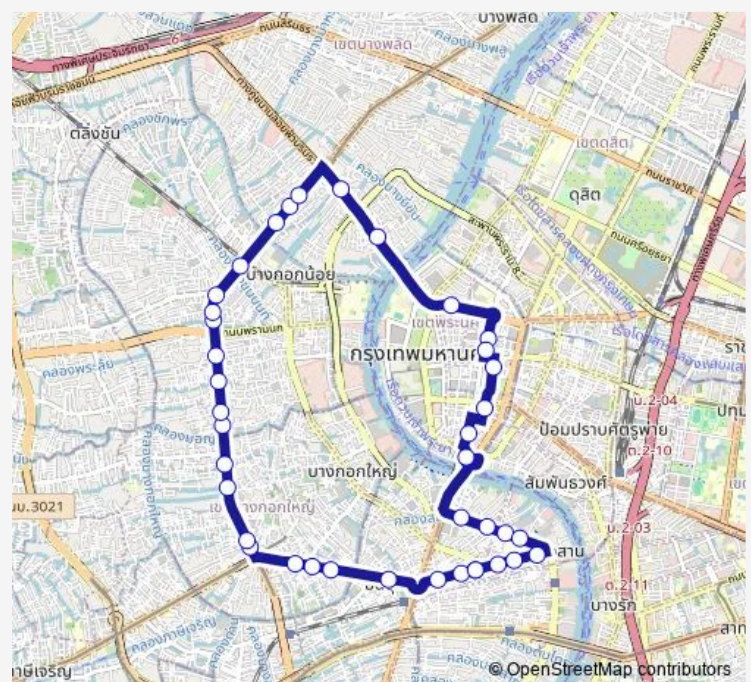

ซอยจรัญสนิทวงศ์ 27;Charansanitwong 27

ตลาดนครหลวง;Nakhon Luang Market

ตรงข้ามโรงพยาบาลศรีวิชัย,วัดรวก;Srivichai Hospital, Wat Ruak

วัดรวกสุทธาราม;Wat Ruak Suttharam

ตลาดบางขุนศรี;Bangkhunsri Market

### Route schedule

ซอยลาดหญ้า 8;Soi Latya 8 — ซอยลาดหญ้า 8 (จุดสุดท้าย);-  
Soi Latya 8 (Stop)

Monday	00:00
Tuesday	00:00
Wednesday	00:00
Thursday	00:00
Friday	00:00
Saturday	00:00
Sunday	00:00

### Route info

Direction: ซอยลาดหญ้า 8;Soi Latya 8

Stops: 39

Trip Duration: 0 hour 53 min

4-10 (42r) — วงกลมเสาชิงช้า - ท่าพระ (วนขวา);Sao Ching Cha - Tha Phra

ก่อนแยกบางขุนนนท์;Before Bang Khun Non Junction