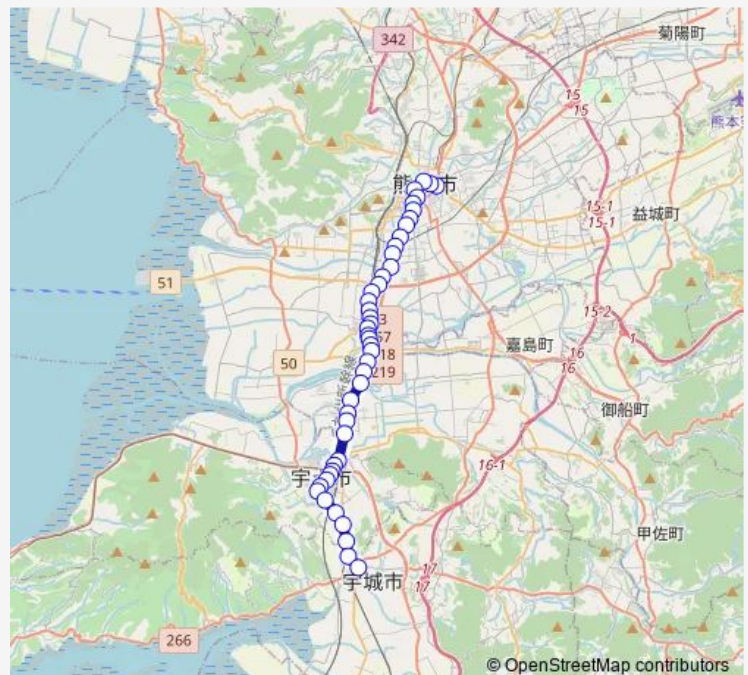

### Direction

水道町 — 松橋産交

45 stops

[Open route schedule](#)

- 水道町
- 通町筋
- 市役所前 ( 熊本 )
- 桜町バスターミナル
- 日銀前
- 河原町 ( 熊本 国道 )
- 迎町 ( 熊本 )
- 向山校前
- 世安町
- 熊日前 ( 旧道 )
- 十禅寺町 ( 旧道 )
- 平田町 ( 旧道 )
- 上近見 ( 旧道 )
- 日吉校前 ( 旧道 )
- 下近見 ( 旧道 )
- 刈草
- 合志町 ( 川尻市道 )
- 南高江 ( 旧道 )
- 白藤東原
- 八幡町 ( 旧道 )
- 若宮神社入口

### Route schedule

水道町 — 松橋産交

Monday	10:01-22:37
Tuesday	10:01-22:37
Wednesday	10:01-22:37
Thursday	10:01-22:37
Friday	10:01-22:37
Saturday	08:43-22:37
Sunday	09:41-22:02

### Route info

Direction: 水道町

Stops: 45

Trip Duration: 1 hour 7 min

■ R1-5 : 水道町→桜町バスターミナル ~ 川尻市道→松橋

川尻駅前 (旧道)

くまもと工芸会館前 (旧道)

岡町 (旧道)