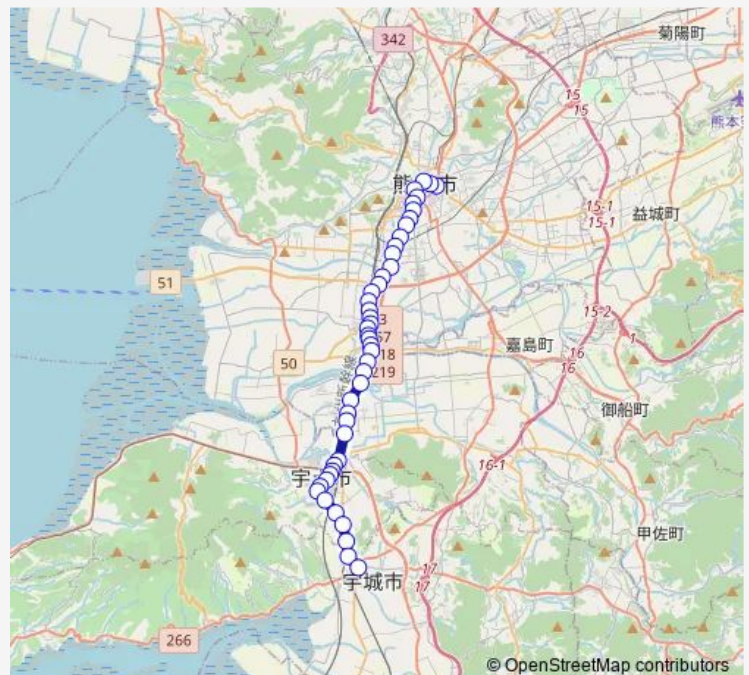

### Direction

水道町 — 松橋産交

45 stops

[Open route schedule](#)

- 水道町
- 通町筋
- 市役所前 ( 熊本 )
- 桜町バスターミナル
- 日銀前
- 河原町 ( 熊本 国道 )
- 迎町 ( 熊本 )
- 向山校前
- 世安町
- 熊日前 ( 旧道 )
- 十禅寺町 ( 旧道 )
- 平田町 ( 旧道 )
- 上近見 ( 旧道 )
- 日吉校前 ( 旧道 )
- 下近見 ( 旧道 )
- 刈草
- 合志町 ( 川尻市道 )
- 南高江 ( 旧道 )
- 白藤東原
- 八幡町 ( 旧道 )
- 若宮神社入口

### Route schedule

水道町 — 松橋産交

Monday	10:01-22:37
Tuesday	10:01-22:37
Wednesday	10:01-22:37
Thursday	10:01-22:37
Friday	10:01-22:37
Saturday	08:43-22:37
Sunday	09:41-22:02

### Route info

Direction: 水道町

Stops: 45

Trip Duration: 1 hour 2 min

■ R1-5 : 水道町→桜町バスターミナル ~ 川尻市道→松橋

川尻駅前 (旧道)

くまもと工芸会館前 (旧道)

岡町 (旧道)