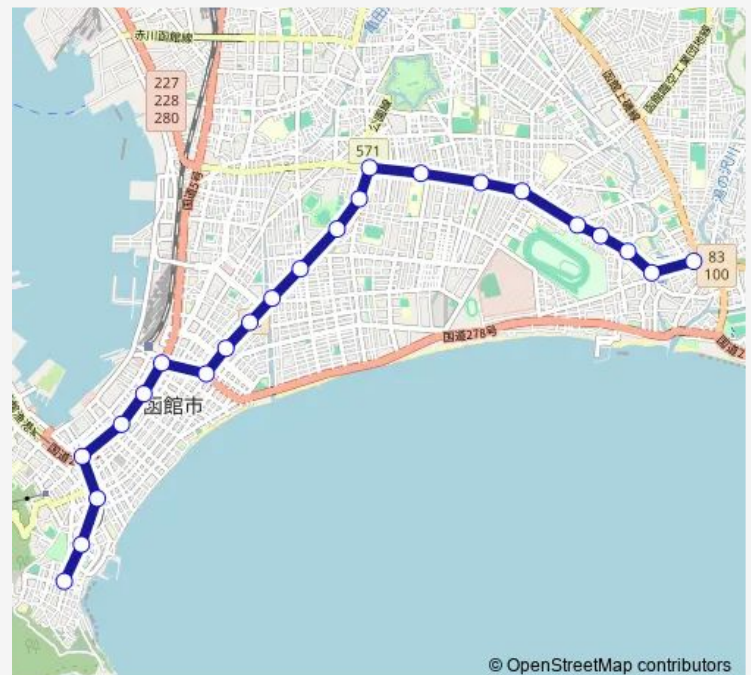

## Direction

谷地頭 — 湯の川

23 stops

[Open route schedule](#)

- 谷地頭
- 青柳町
- 宝来町
- 十字街
- 魚市場通
- 市役所前
- 函館駅前
- 松風町
- 新川町
- 千歳町
- 昭和橋
- 堀川町
- 千代台
- 中央病院前
- 五稜郭公園前
- 杉並町
- 柏木町
- 深堀町
- 競馬場前
- 駒場車庫前
- 函館アリーナ前 (市民会館前)

## Route schedule

谷地頭 — 湯の川

Monday	06:12-22:12
Tuesday	06:12-22:12
Wednesday	06:12-22:12
Thursday	06:12-22:12
Friday	06:12-22:12
Saturday	06:18-22:12
Sunday	06:18-22:12

## Route info

Direction: 谷地頭

Stops: 23

Trip Duration: 0 hour 50 min

© OpenStreetMap contributors

湯の川温泉

湯の川

## Direction

湯の川 — 谷地頭

23 stops

[Open route schedule](#)

湯の川

湯の川温泉

函館アリーナ前 ( 市民会館前 )

駒場車庫前