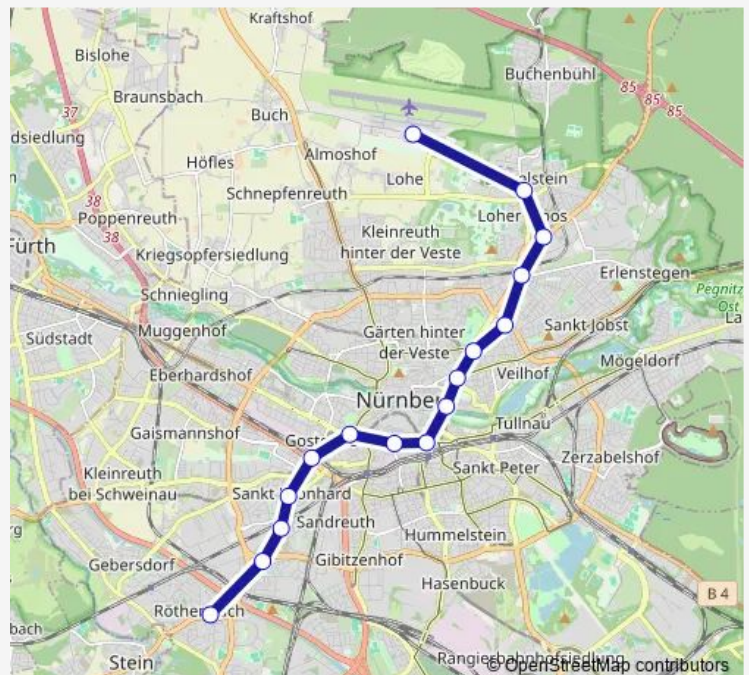

Metro U2

[Go to website](#)

Direction

Nürnberg Röthenbach — Nürnberg Flughafen

16 stops

[Open route schedule](#)

- Nürnberg Röthenbach
- Nürnberg Hohe Marter
- Nürnberg, Schweinau (U-Bahn)
- Nürnberg St. Leonhard
- Nürnberg Rothenburger Straße
- Nürnberg Plärrer
- Nürnberg Opernhaus
- Nürnberg Hbf
- Nürnberg Wöhrder Wiese
- Nürnberg Rathenauplatz
- Nürnberg Rennweg
- Nürnberg Schoppershof
- Nürnberg Nordost
- Nürnberg Herrnhütte
- Nürnberg Ziegelstein
- Nürnberg Flughafen

Route schedule

Nürnberg Röthenbach — Nürnberg Flughafen

Monday	04:36-00:38 ⁺¹
Tuesday	04:36-00:38 ⁺¹
Wednesday	04:36-00:38 ⁺¹
Thursday	04:36-00:38 ⁺¹
Friday	04:36-00:38 ⁺¹
Saturday	24:38 ⁺¹
Sunday	24:38 ⁺¹

Route info

Direction: Nürnberg Röthenbach

Stops: 16

Trip Duration: 0 hour 23 min

■ U2

Direction

Nürnberg Röthenbach — Nürnberg Flughafen

16 stops

[Open route schedule](#)

Nürnberg Röthenbach

Nürnberg Hohe Marter

Nürnberg, Schweinau (U-Bahn)

Nürnberg St. Leonhard

Nürnberg Rothenburger Straße

Nürnberg Plärrer

Nürnberg Opernhaus