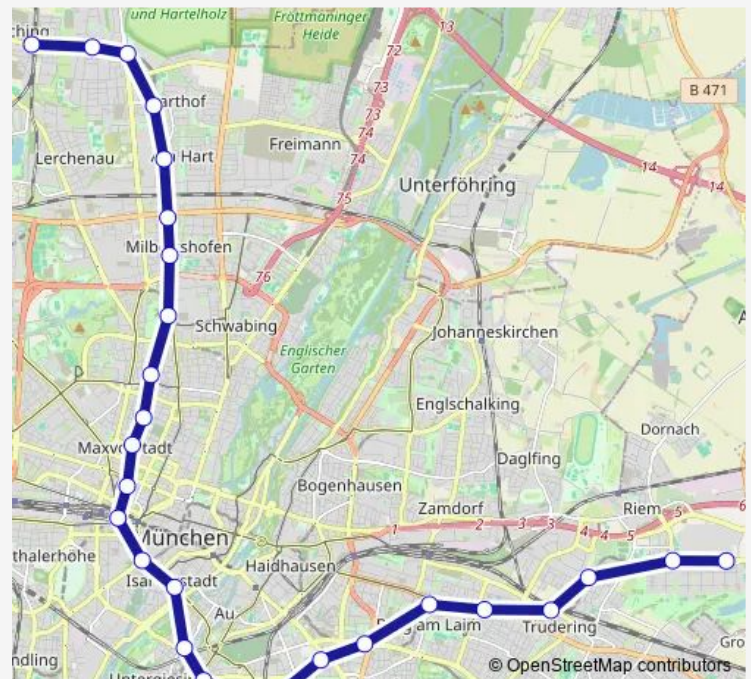

Silberhornstraße

Kolumbusplatz

Fraunhoferstraße

Sendlinger Tor

Hauptbahnhof (S, U, Bus, Tram)

Königsplatz

Theresienstraße

Josephsplatz

Hohenzollernplatz

Scheidplatz

Milbertshofen

Route schedule

Messestadt Ost — Feldmoching

Monday	04:06-00:35 ⁺¹
Tuesday	04:06-00:35 ⁺¹
Wednesday	04:06-00:35 ⁺¹
Thursday	04:06-00:35 ⁺¹
Friday	04:06-01:26 ⁺¹
Saturday	03:26-01:26 ⁺¹
Sunday	03:26-00:35 ⁺¹

Route info

Direction: Messestadt Ost

Stops: 27

Trip Duration: 0 hour 40 min

■ U2

BusMaps

Frankfurter Ring

Am Hart

Hohenzollernplatz

Josephsplatz

Theresienstraße

Königsplatz

Hauptbahnhof (S, U, Bus, Tram)

Sendlinger Tor

Fraunhoferstraße

Kolumbusplatz