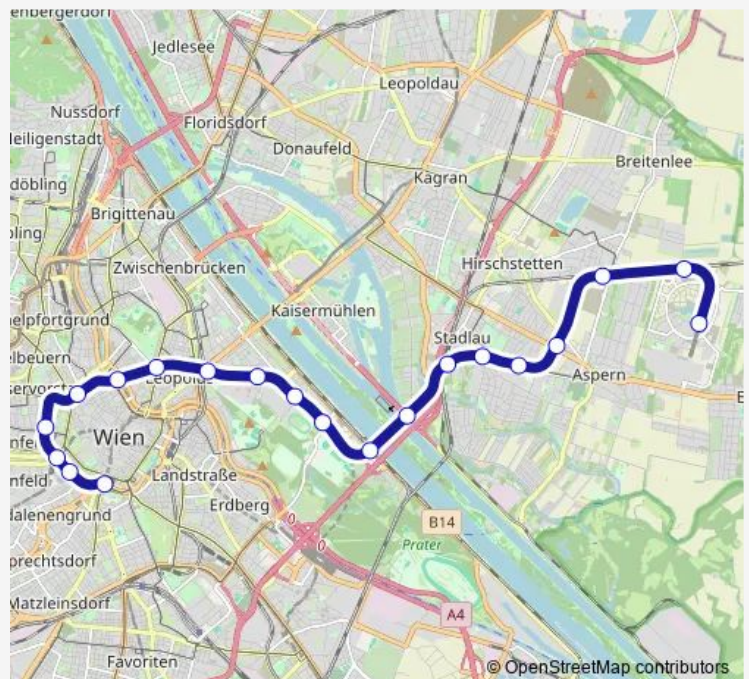

Metro U2 Seestadt - Schottentor

[Go to website](#)

Direction

Karlsplatz — Seestadt

20 stops

[Open route schedule](#)

- Karlsplatz
- Museumsquartier
- Volkstheater
- Rathaus
- Schottentor
- Schottenring
- Taborstraße
- Praterstern
- Messe-Prater
- Krieau
- Stadion
- Donaumarina
- Donaustadtbrücke
- Stadlau
- Hardeggasse
- Donauspital
- Aspernstraße
- Hausfeldstraße
- Aspern Nord
- Seestadt

Route schedule

Karlsplatz — Seestadt

Monday	04:48-00:30 ⁺¹
Tuesday	04:48-00:30 ⁺¹
Wednesday	04:48-00:30 ⁺¹
Thursday	04:48-00:30 ⁺¹
Friday	04:48-00:30 ⁺¹
Saturday	00:39-00:30 ⁺¹
Sunday	00:39-00:30 ⁺¹

Route info

Direction: Karlsplatz

Stops: 20

Trip Duration: 0 hour 30 min

U2 — Seestadt - Schottentor

BusMaps

Direction

Seestadt — Karlsplatz

20 stops

Tuesday 04:55-23:56

Wednesday 04:55-23:56

Thursday 04:55-23:56

Friday 04:55-23:56

Saturday 00:11-23:56

Sunday 00:11-23:56

Route info

Direction: Seestadt