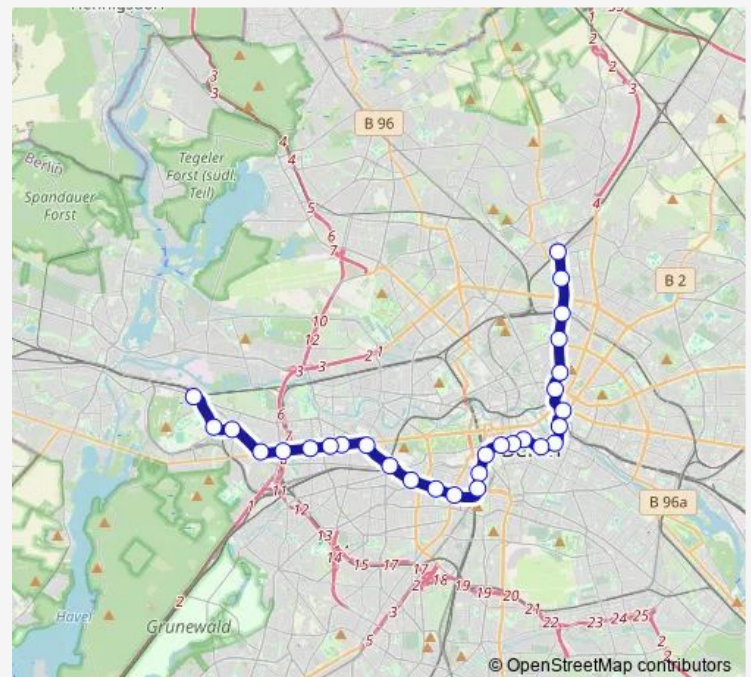

### Direction

S+U Pankow (Berlin) — U Ruhleben (Berlin)

29 stops

[Open route schedule](#)

- S+U Pankow (Berlin)
- U Vinetastr. (Berlin)
- S+U Schönhauser Allee (Berlin)
- U Eberswalder Str. (Berlin)
- U Senefelderplatz (Berlin)
- U Rosa-Luxemburg-Platz (Berlin)
- S+U Alexanderplatz Bhf (Berlin)
- U Klosterstr. (Berlin)
- U Märkisches Museum (Berlin)
- U Spittelmarkt (Berlin)
- U Hausvogteiplatz (Berlin)
- U Stadtmitte (Berlin)
- U Mohrenstr. (Berlin)
- S+U Potsdamer Platz Bhf (Berlin)
- U Mendelssohn-Bartholdy-Park (Berlin)
- U Gleisdreieck (Berlin)
- U Bülowstr. (Berlin)
- U Nollendorfplatz (Berlin)
- U Wittenbergplatz (Berlin)
- S+U Zoologischer Garten Bhf (Berlin)
- U Ernst-Reuter-Platz (Berlin)

### Route schedule

S+U Pankow (Berlin) — U Ruhleben (Berlin)

Monday	04:17-00:45 <sup>+1</sup>
Tuesday	04:17-00:45 <sup>+1</sup>
Wednesday	04:17-00:45 <sup>+1</sup>
Thursday	04:17-00:45 <sup>+1</sup>
Friday	04:17-02:54 <sup>+1</sup>
Saturday	03:09-02:54 <sup>+1</sup>
Sunday	03:09-00:45 <sup>+1</sup>

### Route info

Direction: S+U Pankow (Berlin)

Stops: 29

Trip Duration: 0 hour 47 min

U Deutsche Oper (Berlin)

U Bismarckstr. (Berlin)

U Sophie-Charlotte-Platz (Berlin)

U Kaiserdamm (Berlin)

U Theodor-Heuss-Platz (Berlin)

U Neu-Westend (Berlin)

U Olympia-Stadion (Berlin)

U Ruhleben (Berlin)