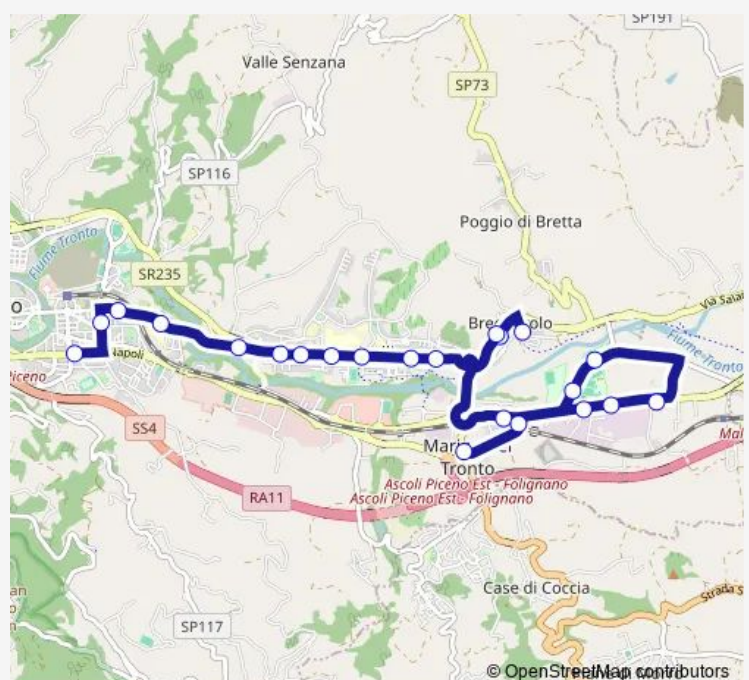

Bus Media Luciani-Piazza Immacolata-Viale Della Repubblica-Brecciarolo-Asse Attrezzato-ICO-Cartiera-Mctc

[Go to website](#)

Direction

Scuola Luciani — Marino - Rotatoria

22 stops

[Open route schedule](#)

Scuola Luciani

Ascoli Piceno - Monticelli Tigre

Casa Cantoniera (Monticelli)

Ascoli Piceno - Brecciarol Bar

Brecciarolo Chiesa

Ascoli Piceno - Brecciarol Bar

UP Mctc - Asse Attrezzato

Mazzuca - Asse Attrezzato

Pfizer - Asse Attrezzato

Consorzio Agrario - Asse Attrezz

Cartiera - Asse Attrezzato

Citta' DI Ascoli - Asse Attrezzato

Marino Scuola Elementare

Route schedule

Scuola Luciani — Marino - Rotatoria

Monday	13:05
Tuesday	13:05
Wednesday	13:05
Thursday	13:05
Friday	13:05
Saturday	13:05
Sunday	—

Route info

Direction: Scuola Luciani

Stops: 22

Trip Duration: 0 hour 30 min

Media Luciani-Piazza Immacolata-Viale Della Repubblica -Brecciarolo-Asse Attrezzato-ICO-Cartiera-Mctc **BusMaps**

Bus time schedules and route maps are available in an offline PDF at busmaps.com. Use the busmaps.com website to see live bus times, train schedule or subway schedule, and step-by-step directions for all public transit in Ascoli Piceno