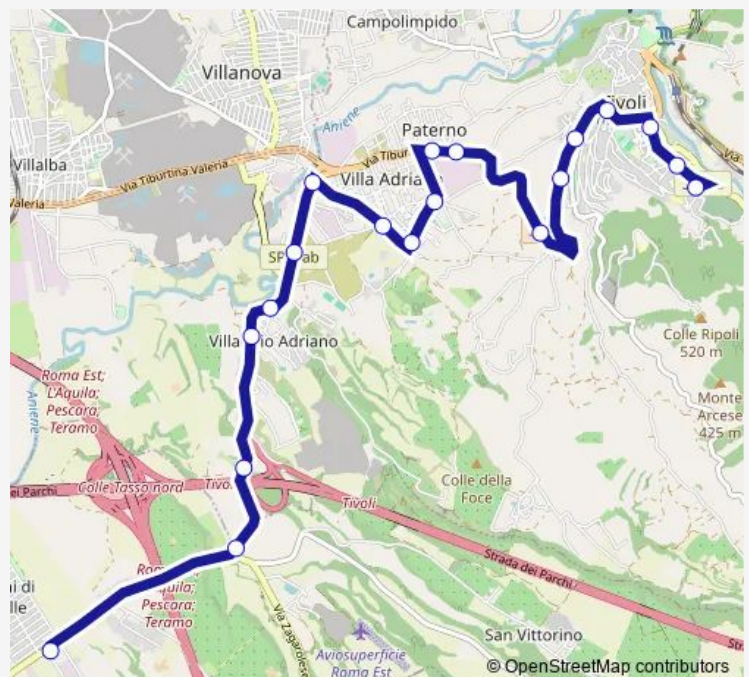

Tivoli | Via Maremmana (Ponte Lucano) # f12242

Tivoli | Via Rosolina Via Galli # f11903

Tivoli | Via Villa Adriana Via Rosolina # f11904

Tivoli | Via Villa Adriana Via S. Salvatore # f11905

Tivoli | Via Tiburtina (Villa Adriana) # f11897

Tivoli | Via Tiburtina Via Orti # f11906

Tivoli | Via Tiburtina Via S. Vittorino # f11907

Tivoli | Via Tiburtina (G. d. Finanza) # f11908

Tivoli | Via Tiburtina Viale Arnaldi # f11909

TIVOLI | Piazzale Nazioni Unite # f8977

Tivoli | Via Empolitana (Ospedale) # f11834

Tivoli | Via Empolitana Via Toti # f11835

Tivoli | Largo Saragat Ist. L.Spallanzani # f00005

**Route schedule**

Roma | Via Polense (Corcolle) # f12238 — Tivoli | Largo Saragat Ist. L.Spallanzani # f00005

Monday	07:05
Tuesday	07:05
Wednesday	07:05
Thursday	07:05
Friday	07:05
Saturday	—
Sunday	—

**Route info**

Direction: Roma | Via Polense (Corcolle) # f12238

Stops: 19

Trip Duration: 0 hour 45 min

Corcolle - Tivoli # Pi010a