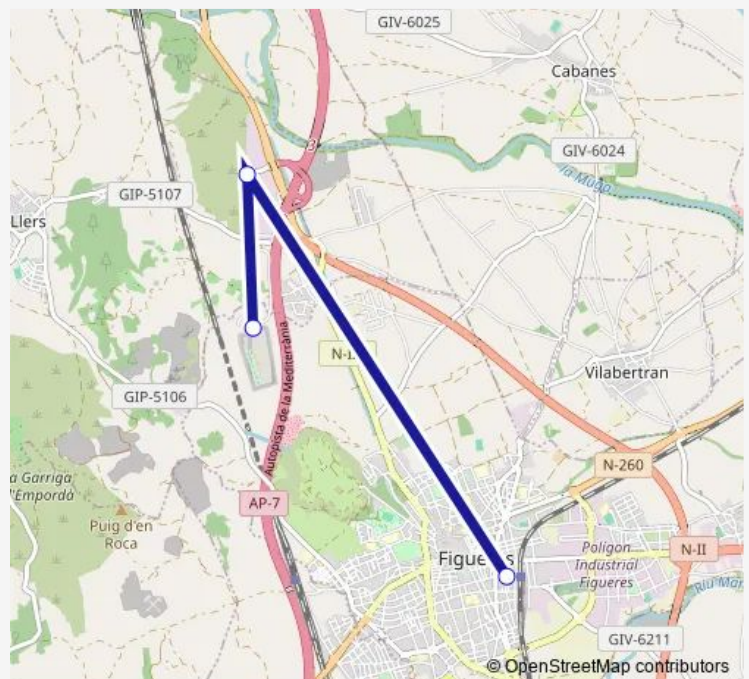

Polígon Industrial Padrosa

Centre Penitenciari Puig de les Basses

**Route schedule**

Figueres (estació d'autobusos) b — Centre Penitenciari Puig de les Basses

Monday	—
Tuesday	—
Wednesday	—
Thursday	—
Friday	14:00-19:00
Saturday	08:00-19:00
Sunday	08:00-19:00

**Route info**

Direction: Figueres (estació d'autobusos) b

Stops: 3

Trip Duration: 0 hour 15 min

### Direction

Centre Penitenciari Puig de les Basses — Figueres (estació d'autobusos) b

3 stops

[Open route schedule](#)

Centre Penitenciari Puig de les Basses

Polígon Industrial Padrosa

Figueres (estació d'autobusos) b

### Route info

Direction: Centre Penitenciari Puig de les Basses

Stops: 3

Trip Duration: 0 hour 15 min

L1755 Bus time schedules and route maps are available in an offline PDF at busmaps.com. Use the busmaps.com website to see live bus times, train schedule or subway schedule, and step-by-step directions for all public transit in Figueres