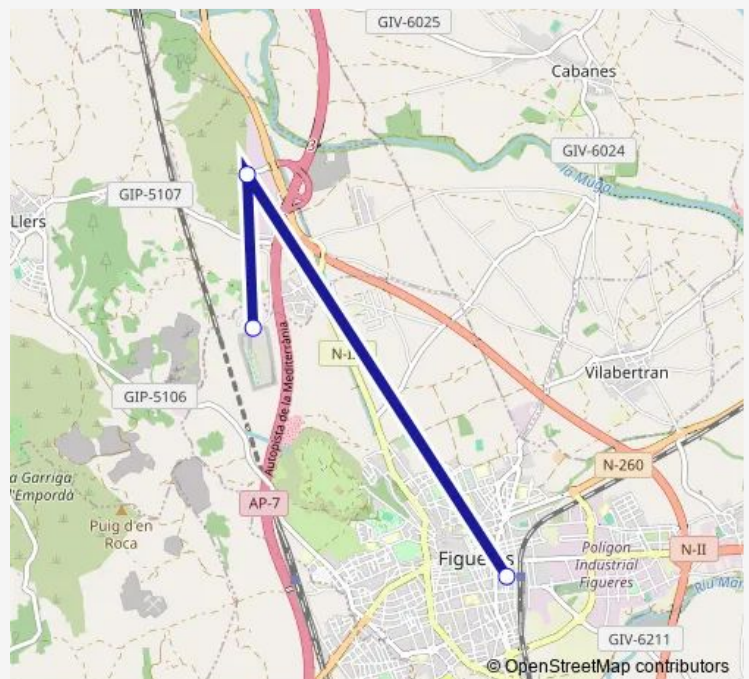

Bus L1755 Llançadora Figueres-Centre Penitenciari Puig Basse

[Go to website](#)**Direction**

Figueres (estació d'autobusos) b — Centre Penitenciari Puig de les Basses

3 stops

[Open route schedule](#)

Figueres (estació d'autobusos) b

Polígon Industrial Padrosa

Centre Penitenciari Puig de les Basses

Route schedule

Figueres (estació d'autobusos) b — Centre Penitenciari Puig de les Basses

Monday	—
Tuesday	—
Wednesday	—
Thursday	—
Friday	14:00-19:00
Saturday	08:00-19:00
Sunday	08:00-19:00

Route info

Direction: Figueres (estació d'autobusos) b

Stops: 3

Trip Duration: 0 hour 15 min

Direction

Centre Penitenciari Puig de les Basses — Figueres (estació d'autobusos) b

3 stops

[Open route schedule](#)

Route info

Direction: Centre Penitenciari Puig de les Basses

Stops: 3

Trip Duration: 0 hour 15 min

L1755 Bus time schedules and route maps are available in an offline PDF at busmaps.com. Use the busmaps.com website to see live bus times, train schedule or subway schedule, and step-by-step directions for all public transit in Figueres