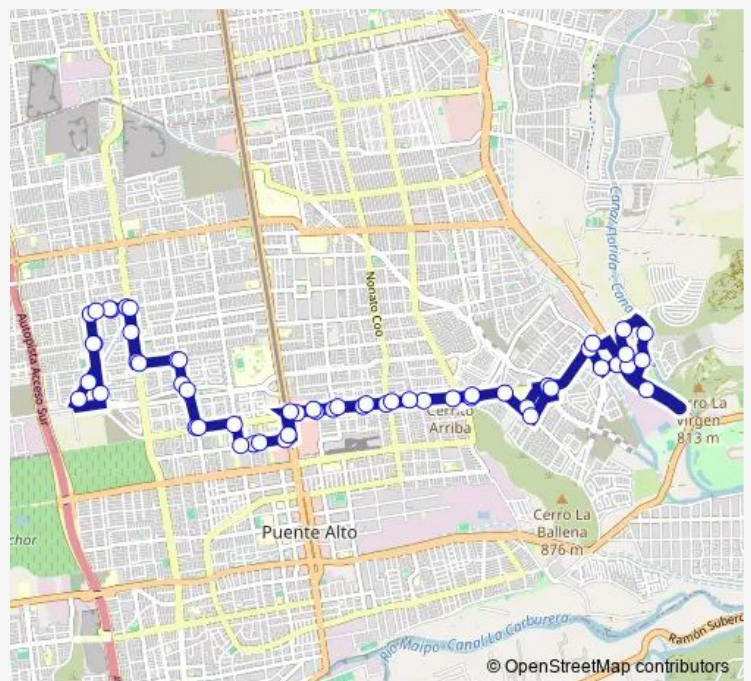

Pf428-Avenida San Carlos / esq. Nonato Coo

Pf429-Avenida San Carlos / esq. Caleta Víctor

Pf430-Avenida San Carlos / esq. Avenida México

Pf958-Parada / Cesfam Sn. Alberto Hurtado

Route schedule

Pf1136-Creta / esq. Las Ninfas — Pf1137-Chiloé / esq. Puerto Saavedra

Monday	00:00
Tuesday	00:00
Wednesday	00:00
Thursday	00:00
Friday	00:00
Saturday	00:00
Sunday	00:00

Route info

Direction: Pf1136-Creta / esq. Las Ninfas

Stops: 56

Trip Duration: 1 hour 6 min

F26 — Villa Padre Hurtado - San Carlos Oriente