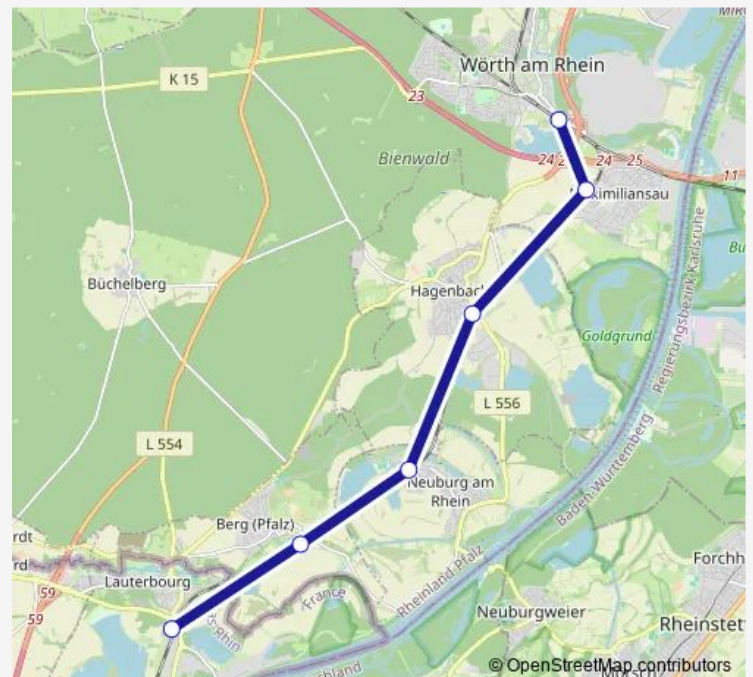

Maximiliansau Im Ruesten

Woerth (Rhein)

### Route schedule

Lauterbourg — Woerth (Rhein)

Monday	04:55-21:49
Tuesday	04:55-21:49
Wednesday	04:55-21:49
Thursday	04:55-21:49
Friday	04:55-21:49
Saturday	07:38-21:49
Sunday	08:23-21:49

### Route info

Direction: Lauterbourg

Stops: 6

Trip Duration: 0 hour 15 min

F38 — Lauterbourg - Woerth Rhein

## Direction

Woerth (Rhein) — Lauterbourg

6 stops

[Open route schedule](#)

Woerth (Rhein)

Maximiliansau Im Ruesten

Hagenbach

Neuburg (Rhein)