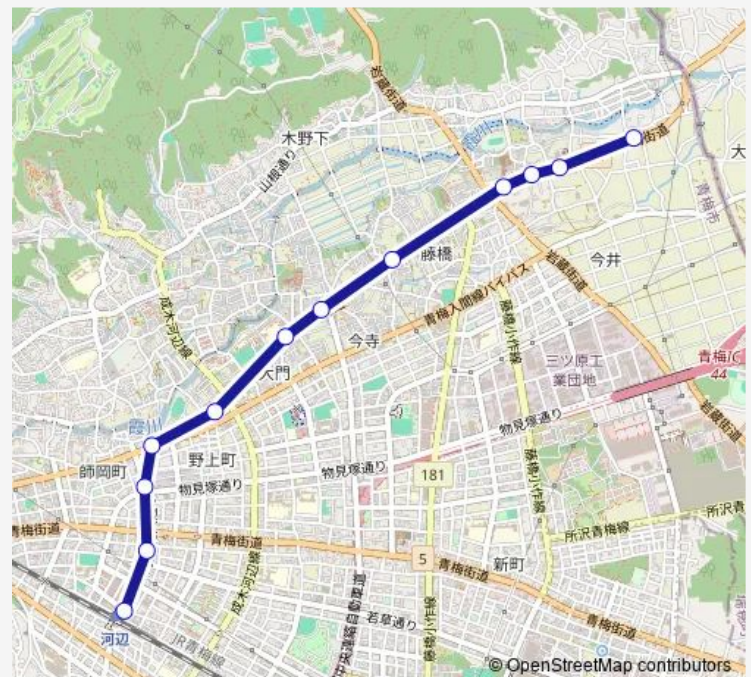

Direction

原今井 — 河辺駅北口

12 stops

[Open route schedule](#)

- 原今井
- 今井市民センター前
- 小峰屋前
- 七日市場
- 藤橋 (青梅市)
- 今寺榎
- 第三小学校前 (青梅市)
- J a 西東京
- 野上
- 霞台第二住宅
- 河辺駅入口
- 河辺駅北口

Route schedule

原今井 — 河辺駅北口

| | |
|-----------|-------------|
| Monday | — |
| Tuesday | — |
| Wednesday | — |
| Thursday | — |
| Friday | — |
| Saturday | 11:26-14:03 |
| Sunday | 11:26-14:03 |

Route info

Direction: 原今井

Stops: 12

Trip Duration: 0 hour 13 min

Direction

河辺駅北口 — 原今井

12 stops

[Open route schedule](#)

七日市場

小峰屋前

今井市民センター前

原今井

Route schedule

河辺駅北口 — 原今井

| | |
|-----------|-------------|
| Monday | — |
| Tuesday | — |
| Wednesday | — |
| Thursday | — |
| Friday | — |
| Saturday | 11:10-20:45 |
| Sunday | 11:10-20:30 |

Route info

Direction: 河辺駅北口

Stops: 12

Trip Duration: 0 hour 13 min

入市 3 2 - 3 Bus time schedules and route maps are available in an offline PDF at busmaps.com. Use the busmaps.com website to see live bus times, train schedule or subway schedule, and step-by-step directions for all public transit in Hamura