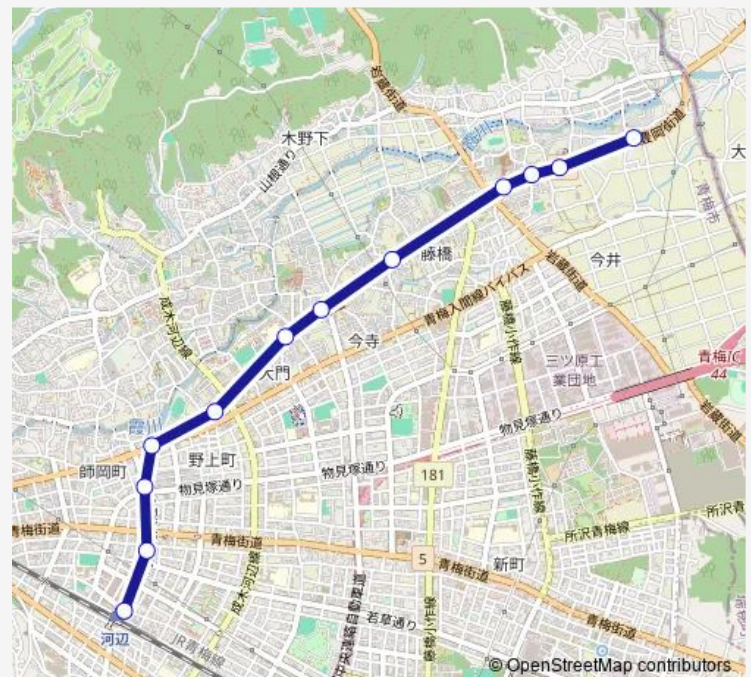

Direction

原今井 — 河辺駅北口

12 stops

[Open route schedule](#)

- 原今井
- 今井市民センター前
- 小峰屋前
- 七日市場
- 藤橋 (青梅市)
- 今寺榎
- 第三小学校前 (青梅市)
- J a 西東京
- 野上
- 霞台第二住宅
- 河辺駅入口
- 河辺駅北口

Route schedule

原今井 — 河辺駅北口

Monday	—
Tuesday	—
Wednesday	—
Thursday	—
Friday	—
Saturday	11:26-14:03
Sunday	11:26-14:03

Route info

Direction: 原今井

Stops: 12

Trip Duration: 0 hour 13 min

Direction

河辺駅北口 — 原今井

12 stops

[Open route schedule](#)

七日市場

小峰屋前

今井市民センター前

原今井

Route schedule

河辺駅北口 — 原今井

Monday	—
Tuesday	—
Wednesday	—
Thursday	—
Friday	—
Saturday	11:10-20:45
Sunday	11:10-20:30

Route info

Direction: 河辺駅北口

Stops: 12

Trip Duration: 0 hour 13 min

入市 3 2 - 3 Bus time schedules and route maps are available in an offline PDF at busmaps.com. Use the busmaps.com website to see live bus times, train schedule or subway schedule, and step-by-step directions for all public transit in Hamura