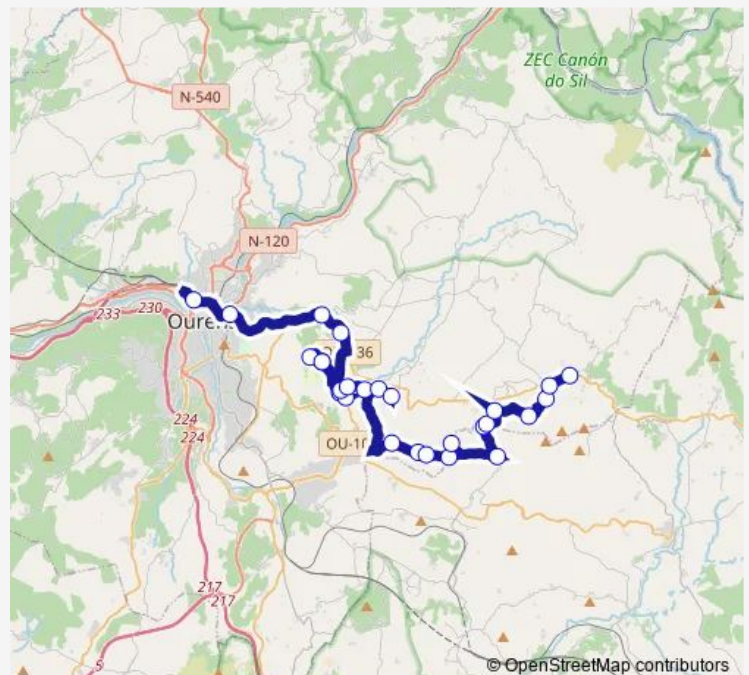

A VACARIZA

CENTRO PENITENCIARIO PERE

SAN XES

Route schedule

Ourense E.I. — Esgos

Monday 15:00-20:00

Tuesday 15:00-20:00

Wednesday 15:00-20:00

Thursday 15:00-20:00

Friday 15:00-20:00

Saturday 08:30-15:00

Sunday 08:30-15:00

Route info

Direction: Ourense E.I.

Stops: 28

Trip Duration: 0 hour 54 min

Direction

Esgos — Ourense E.I.

28 stops

[Open route schedule](#)

Esgos

Tarreirigo (Pobo)

Lampazas (Marquesiña)

Rebordiños

Tuesday 15:46-18:30

Wednesday 15:46-18:30

Thursday 15:46-18:30

Friday 15:46-18:30

Saturday 13:00-18:30

Sunday 13:00-18:30

Route info

Direction: Esgos