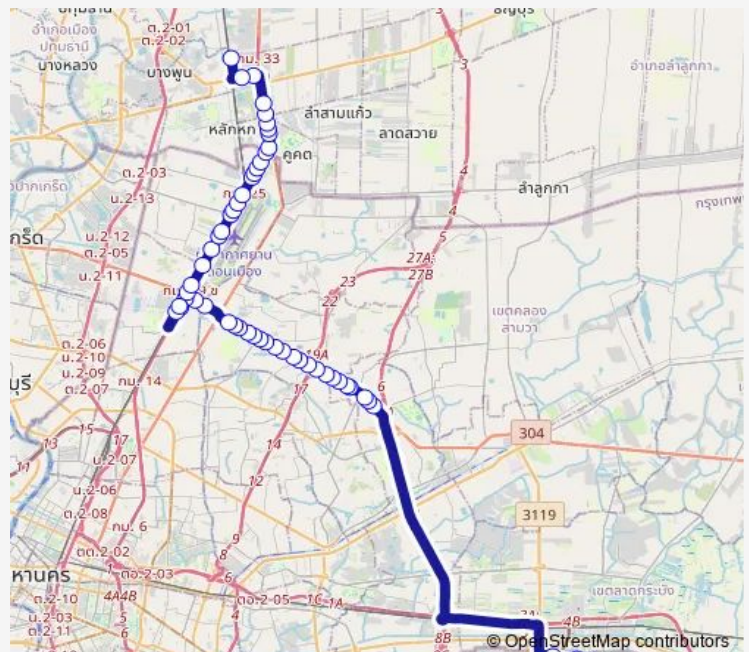

รามอินทรา กม.7 (ขาเข้า);Ramintra Km.7 (Inbound)

แยกนวลจันทร์;Nuanchan Intersection

รามอินทรา กม.6 (ขาเข้า);Ramintra Km.6 (Inbound)

MRT วัชรพล (ทางออก 4);Mrt Watcharaphon Station (Exit 4)

รามอินทรา กม. 5 (ขาออก);Ramintra Km. 5 (Outbound)

ตรงข้ามกองบินตำรวจ;Police Aviation Division (Opposite)

ซอยมายลาภ;Soi Maiyalap

รามอินทรา ก.ม.4 (ขาเข้า);Ram Inthra Kor Mor 4 (Inbound)

Route schedule

สนามบินสุวรรณภูมิ (ศูนย์การขนส่งสาธารณะ);Public Transportation Center Of Suvarnabhumi Airport stop trip planner — อุไทยสมายล์บัส รังสิต 200 ปี;Rangsit Bus Depot

Monday	00:00
Tuesday	00:00
Wednesday	00:00
Thursday	00:00
Friday	00:00
Saturday	00:00
Sunday	00:00

Route info

Direction: สนามบินสุวรรณภูมิ (ศูนย์การขนส่งสาธารณะ);Public Transportation Center Of Suvarnabhumi Airport stop trip planner

Stops: 56

Trip Duration: 1 hour 49 min

ตรงข้ามหมู่บ้านเกาหลี;Korean Village (Opposite)

บิ๊กซีเอ็กซ์ตรา รามอินทรา;Big C Extra Ramintra

รามอินทรา กม.2 (ขาเข้า);Ramintra Km.2 (Inbound)

ซอยรามอินทรา 4;Soi Ramintra 4