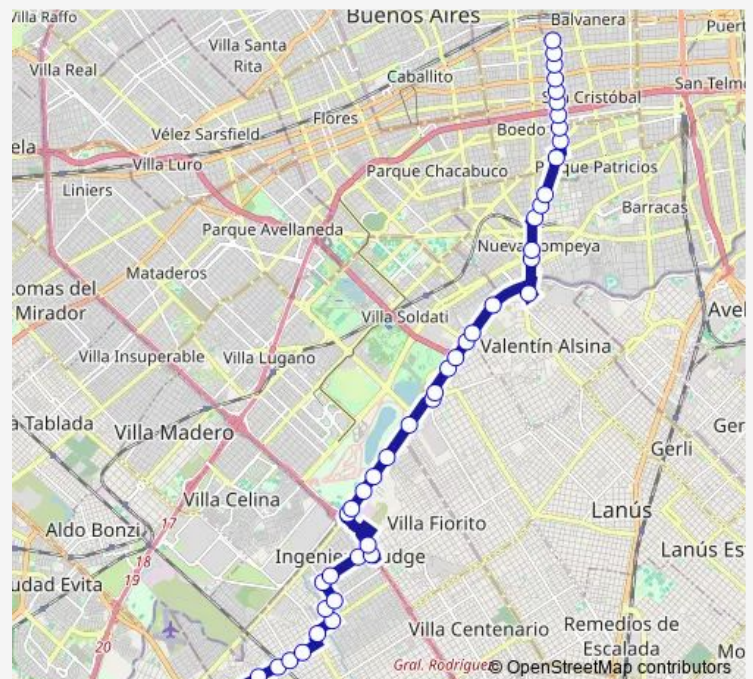

Baradero 1702-1800

Presidente Juan Domingo Perón 5116

Presidente Juan Domingo Perón 5199-5299

Camino DE LA Rivera SUD 80

CAMINO DE LA RIVERA SUD 80

Camino DE LA Rivera SUD 80

Camino DE LA Rivera SUD 418

Camino DE LA Rivera SUD 418

### Route schedule

Avenida Olimpo 1712-1798 — 223 24 DE Noviembre

Monday 05:10-20:00

Tuesday 05:10-20:00

Wednesday 05:10-20:00

Thursday 05:10-20:00

Friday 05:10-20:00

Saturday 06:00-12:04

### Route info

Direction: Avenida Olimpo 1712-1798

Stops: 44

Trip Duration: 0 hour 53 min

31F — Jnamba031

BusMaps

DE LA Rivera SUR - Carlos Pellegrini

DE LA Rivera SUR - Carlos Pellegrini