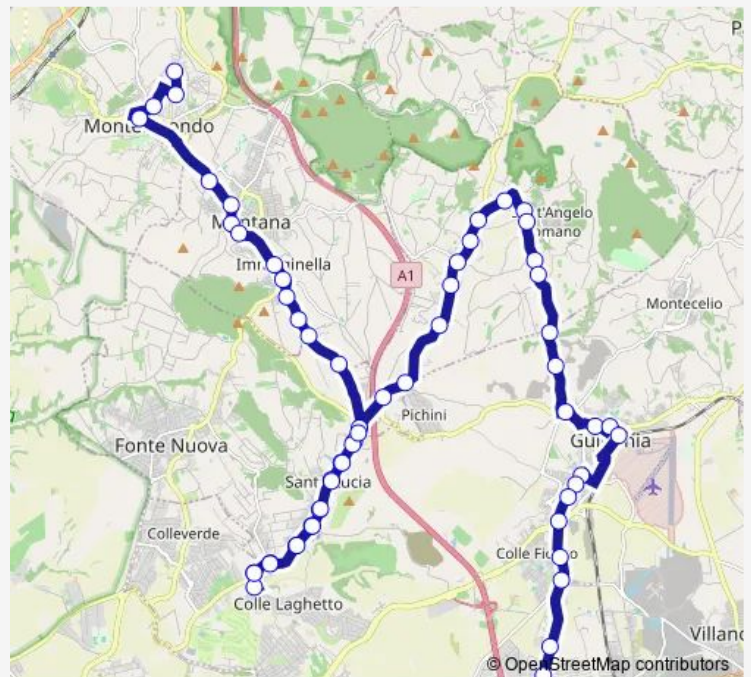

Mentana | Via Molette Via Monte Soldato # f13943

Mentana | Via Molette Via Ulivi # f13944

Fonte Nuova | Via Palombarese Via Molette # f13945

Fonte Nuova | Via Palombarese Via Tridentina # f13946

Fonte Nuova | Via Palombarese Via Basilicata # f13947

Fonte Nuova | Via Palombarese Via Ponza # f13948

Fonte Nuova | Via Palombarese Via Molise # f13949

Fonte Nuova | Santa Lucia # f13950

Route schedule

Monterotondo | Via Unione (Stadio) | Liceo Scientifico G.Peano # f13923 — Guidonia | Via Morante Via Tiburtina # f11743

Monday	06:30
Tuesday	06:30
Wednesday	06:30
Thursday	06:30
Friday	06:30
Saturday	—
Sunday	—

Route info

Direction: Monterotondo | Via Unione (Stadio) | Liceo Scientifico G.Peano # f13923

Stops: 59

Trip Duration: 1 hour 8 min