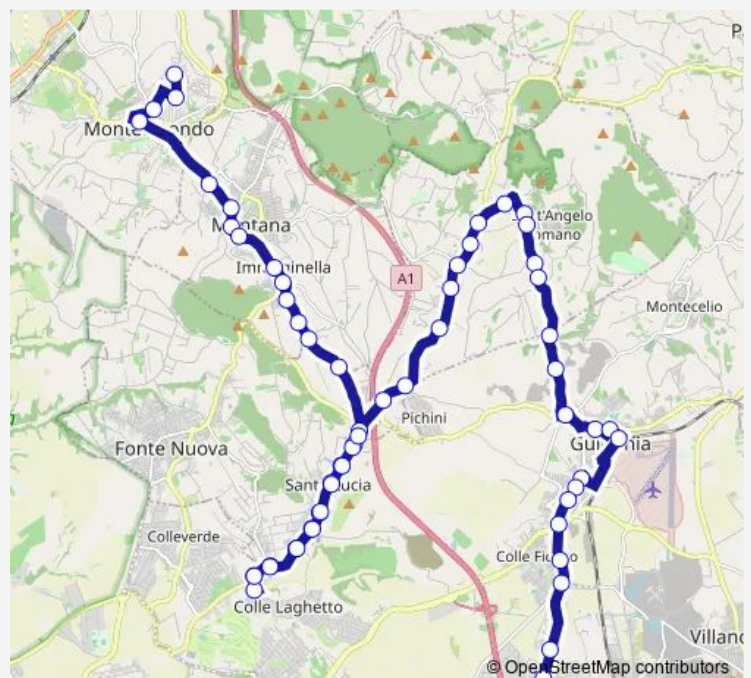

Fonte Nuova | Via Palombarese Via Ponza # f13948

Fonte Nuova | Via Palombarese Via Molise # f13949

Fonte Nuova | Santa Lucia # f13950

Route schedule

Monterotondo | Via Unione (Stadio) | Liceo Scientifico G.Peano # f13923 — Guidonia | Via Morante Via Tiburtina # f11743

Monday 06:30

Tuesday 06:30

Wednesday 06:30

Thursday 06:30

Friday 06:30

Saturday —

Sunday —

Route info

Direction: Monterotondo | Via Unione (Stadio) | Liceo Scientifico G.Peano # f13923

Stops: 59

Trip Duration: 1 hour 15 min

Fonte Nuova | Via Palombarese Via Liguria # f13951

Fonte Nuova | Via Palombarese Via Santa Lucia # f13952