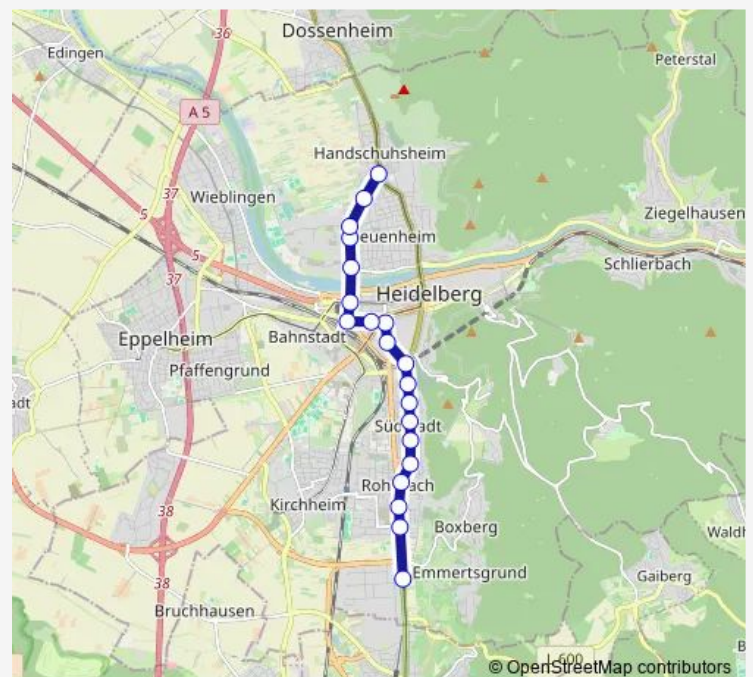

Rohrbach, Eichendorffplatz

Rohrbach, Markscheide

Heidelberg, Rheinstraße

Heidelberg, Bethanien-Krankh.

Heidelberg, Bergfriedhof

Heidelberg, Weststadt/Südstadt

Heidelberg, Christuskirche

Heidelberg, Römerkreis Süd

### Route schedule

Rohrbach, Süd — Handschuhshheim, H.-Thoma-Pl.

Monday 04:44-00:06<sup>+1</sup>

Tuesday 04:44-00:06<sup>+1</sup>

Wednesday 04:44-00:06<sup>+1</sup>

Thursday 04:44-00:06<sup>+1</sup>

Friday 04:44-00:06<sup>+1</sup>

### Route info

Direction: Rohrbach, Süd

Stops: 20

Trip Duration: 0 hour 24 min

 RNV 24

## Direction

Handschuhsheim, H.-Thoma-Pl. — Rohrbach, Süd

20 stops

[Open route schedule](#)

Handschuhsheim, H.-Thoma-Pl.

Handschuh., Heiligenbergschule

Neuenheim, Technologiepark

Neuenheim, Bunsengymnasium