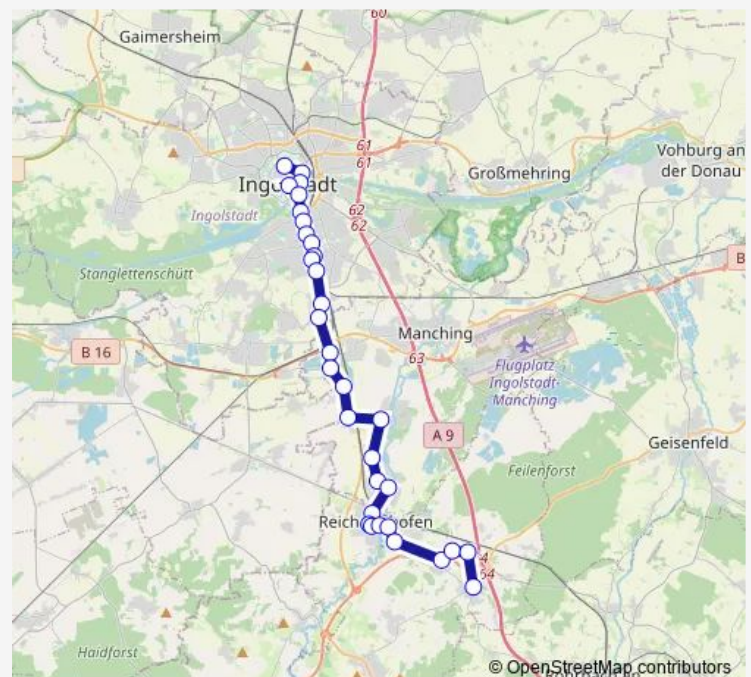

Stadttheater

Ingolstadt, Rathausplatz

Brückenkopf

Rankestraße

St. Markus

St. Anton

Ingolstadt Hbf

Elisabethstraße

Baar-Ebenhausen, Werk

Baar-Ebenhausen, Kirche

Baar-Ebenhausen, Ingolst. Str.

Route schedule

Ingolstadt, Zob — Langenbruck, Pörnbacher Straße

Monday	22:15-00:15 ⁺¹
Tuesday	22:15-00:15 ⁺¹
Wednesday	22:15-00:15 ⁺¹
Thursday	22:15-00:15 ⁺¹
Friday	22:15-00:15 ⁺¹
Saturday	22:15-00:15 ⁺¹
Sunday	24:15 ⁺¹

Route info

Direction: Ingolstadt, Zob

Stops: 32

Trip Duration: 0 hour 43 min

■ N18

Baar-Ebenhausen, Rathausplatz

Reichertshofen, Stockau

Reichertshofen, Schule

Reichertshofen, Kellerweg

Reichertshofen, Schloßgasse

Reichertshofen, Münchener Str

Reichertshofen, Wacker Straße

Agelsberg, Angerstr.

Agelsberg, Müllerweg

Winden, Dorfplatz

Langenbruck, Pörnbacher Straße