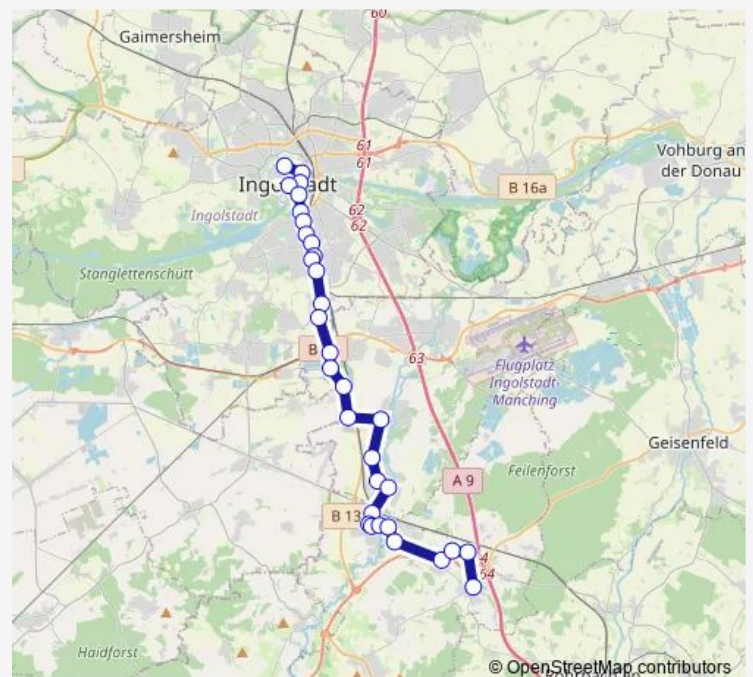

Stadttheater

Ingolstadt, Rathausplatz

Brückenkopf

Rankestraße

St. Markus

St. Anton

Ingolstadt Hbf

Elisabethstraße

Baar-Ebenhausen, Werk

Baar-Ebenhausen, Kirche

Baar-Ebenhausen, Ingolst. Str.

Route schedule

Ingolstadt, Zob — Langenbruck, Pörnbacher Straße

Monday	22:15-00:15 ⁺¹
Tuesday	22:15-00:15 ⁺¹
Wednesday	22:15-00:15 ⁺¹
Thursday	22:15-00:15 ⁺¹
Friday	22:15-00:15 ⁺¹
Saturday	22:15-00:15 ⁺¹
Sunday	24:15 ⁺¹

Route info

Direction: Ingolstadt, Zob

Stops: 32

Trip Duration: 0 hour 43 min

■ N18

BusMaps

Baar-Ebenhausen, Rathausplatz

Reichertshofen, Stockau

Reichertshofen, Schule

Reichertshofen, Kellerweg

Reichertshofen, Schloßgasse

Reichertshofen, Münchener Str

Reichertshofen, Wacker Straße

Agelsberg, Angerstr.

Agelsberg, Müllerweg

Winden, Dorfplatz