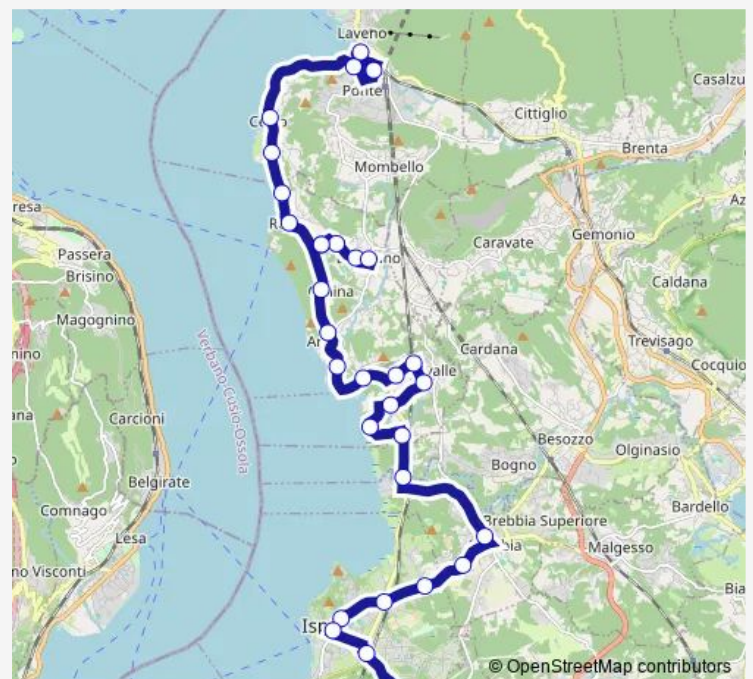

### Route schedule

Laveno M., Garibaldi 8,Stazione Fn — Gavirate, dei Gelsomini,distretto scol.

Monday 06:45

Tuesday 06:45

Wednesday 06:45

Thursday 06:45

Friday 06:45

Saturday —

### Route info

Direction: Laveno M., Garibaldi 8,Stazione Fn

Stops: 34

Trip Duration: 0 hour 55 min

N18 — Laveno-Leggiuno-Turro-Ispra JRC/Besozzo

Monvalle, XXV Aprile/Trieste

Monvalle, Mendoza,Municipio

Monvalle, Mazzini/IV Novembre