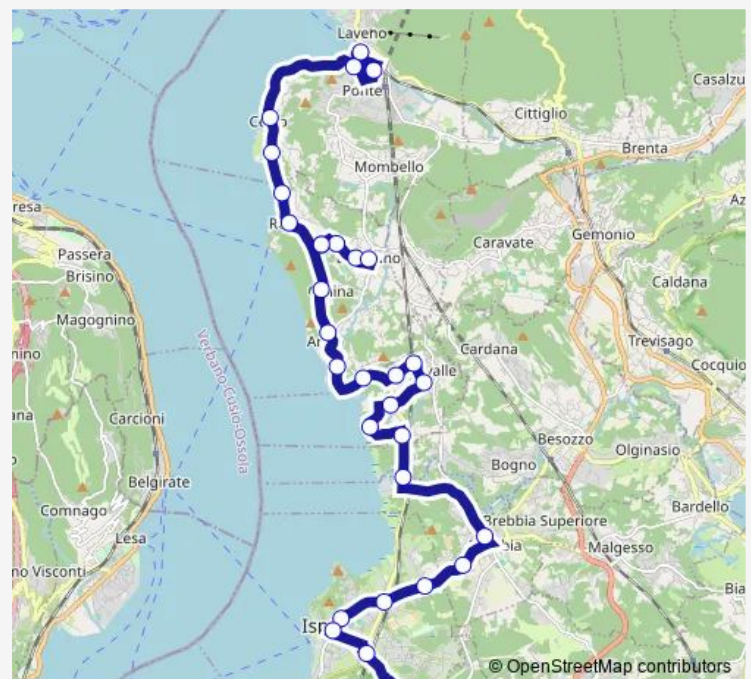

Leggiuno, Europa bv. Sasso Moro,Arolo

Monvalle, Roma 22,Cantone lato lago

Monvalle, Delle Piane,rotonda

Monvalle, Monte Nero,Lido Turro

Monvalle, Trento 4,Turro

Monvalle, Varese 2/Tripoli,Turro

Monvalle, Massino 2-12/Varese,Turro

Route schedule

Laveno M., Garibaldi 8,Stazione Fn — Gavirate, dei Gelsomini,distretto scol.

Monday 06:45

Tuesday 06:45

Wednesday 06:45

Thursday 06:45

Friday 06:45

Saturday —

Sunday —

Route info

Direction: Laveno M., Garibaldi 8,Stazione Fn

Stops: 34

Trip Duration: 0 hour 55 min

N18 — Laveno-Leggiuno-Turro-Ispra JRC/Besozzo

Monvalle, XXV Aprile/Trieste

Monvalle, Mendoza,Municipio