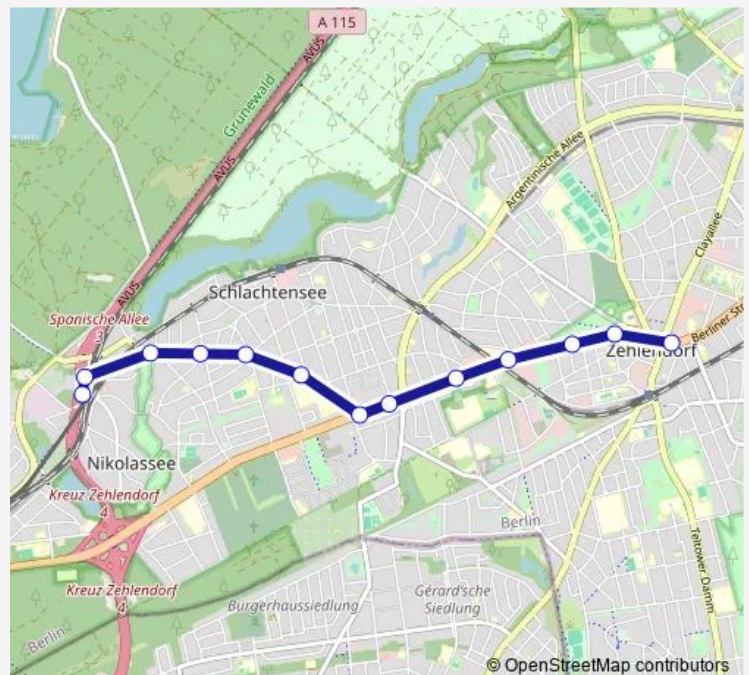

An der Rehwiese

Lückhoffstr.

Schopenhauerstr.

Krankenhaus Hubertus

Lissabonallee

Potsdamer Ch./Lindenthaler Allee

Wolzogenstr.

Fürstenstr.

Mittelstr.

Fischerhüttenstr.

Zehlendorf Eiche

Route schedule

S Nikolassee — Zehlendorf Eiche

Monday	03:02-02:32 ⁺¹
Tuesday	03:02-02:32 ⁺¹
Wednesday	03:02-02:32 ⁺¹
Thursday	03:02-02:32 ⁺¹
Friday	03:02-02:32 ⁺¹
Saturday	03:02-02:32 ⁺¹
Sunday	03:02-02:32 ⁺¹

Route info

Direction: S Nikolassee

Stops: 13

Trip Duration: 0 hour 11 min

■ N18

BusMaps

Direction

S Nikolassee — Rathaus Zehlendorf

14 stops

[Open route schedule](#)

S Nikolassee

S Nikolassee

An der Rehwiese

Lückhoffstr.

Schopenhauerstr.

Krankenhaus Hubertus