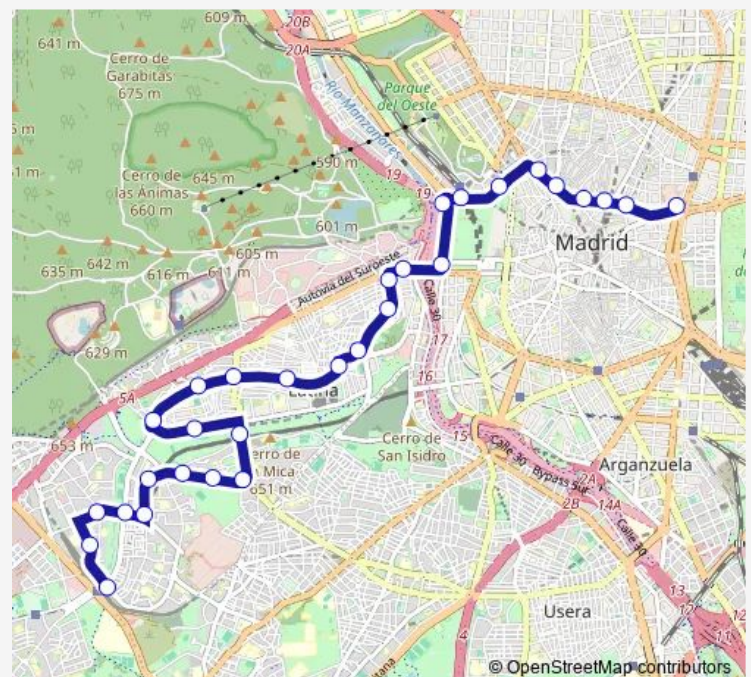

### Direction

Cibeles — Aluche

30 stops

[Open route schedule](#)

- Cibeles
- Gran Vía-Pedro Zerolo
- Gran Vía-Montera
- Gran Vía-Callao
- Santo Domingo
- Gran Vía-Plaza de España
- Jardines de Sabatini
- Príncipe Pío
- Glorieta de San Vicente
- Puente de Segovia
- Puente de Segovia-Paseo de Extremadura
- Metro Puerta del Ángel
- Caramuel-Antillón
- Caramuel-Sepúlveda
- Sepúlveda-María del Carmen
- Sepúlveda-Apóstoles
- Lucero
- Sepúlveda-Castroserna
- Sepúlveda-Concejal Francisco Jiménez
- Concejal Francisco Jiménez-Carboneras
- Laguna

### Route schedule

Cibeles — Aluche

Monday	00:00-23:48
Tuesday	00:00-23:48
Wednesday	00:00-23:48
Thursday	00:00-23:48
Friday	00:00-23:50
Saturday	00:00-23:48
Sunday	00:00-23:50

### Route info

Direction: Cibeles

Stops: 30

Trip Duration: 0 hour 48 min

Los Cármenes

Duquesa de Parcent

Duquesa de Parcent-Cuart de Poblet

Camarena-Centro de Salud

## Route info

Direction: Aluche

Stops: 29

Trip Duration: 0 hour 53 min

Gran Vía-Callao

Gran Vía-Montera

Gran Vía-Pedro Zerolo

Cibeles