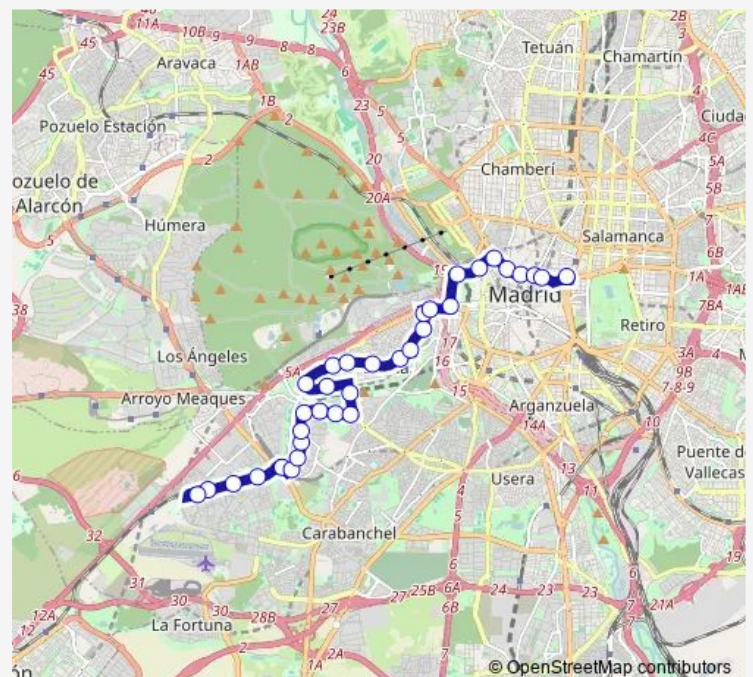

Avenida De Las Águilas - José De Cadalso

Junta Municipal Latina

Aluche

Camarena - Ocaña

Camarena - Sagrada Familia

Camarena - Puerto Chico

Camarena - Illescas

Camarena - Centro De Salud

Sepúlveda - Apóstoles

Sepúlveda - María Del Carmen

Caramuel - Sepúlveda

Route schedule

Las Águilas — Cibeles

Monday	03:10-02:35 ⁺¹
Tuesday	03:10-02:35 ⁺¹
Wednesday	03:10-02:35 ⁺¹
Thursday	03:10-02:35 ⁺¹
Friday	03:10-02:55 ⁺¹
Saturday	03:10-02:55 ⁺¹
Sunday	03:10-02:35 ⁺¹

Route info

Direction: Las Águilas

Stops: 33

Trip Duration: 1 hour 4 min

N18 — Plaza de Cibeles - las Águilas

BusMaps

Caramuel - Antillón

Metro Puerta Del Ángel

Stops: 33

Trip Duration: 0 hour 59 min

Camarena - Illescas

Illescas - Valmojado

Tembleque - Illescas

Maqueda

Intercambiador De Aluche

Junta Municipal Latina