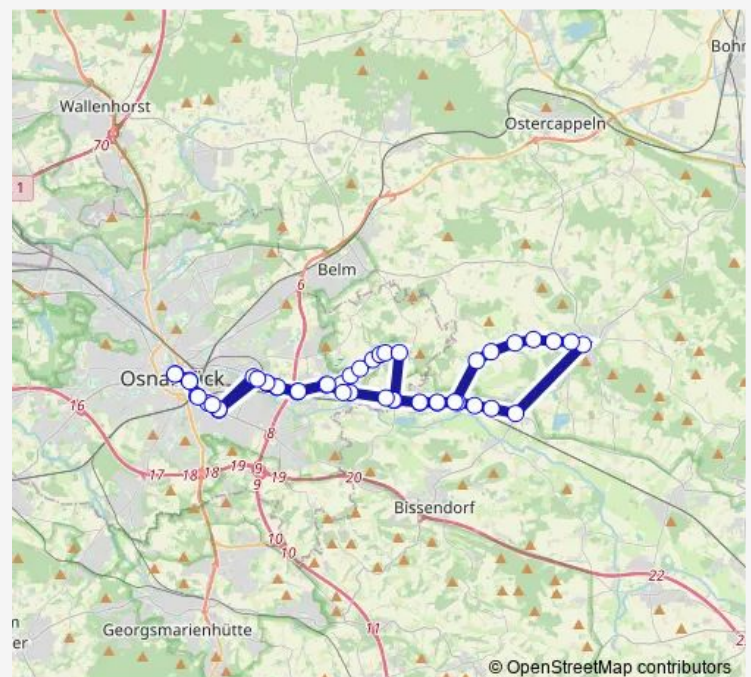

Thursday —

Friday 24:48-02:20⁺¹

Saturday 03:30-02:20⁺¹

Sunday 03:30

Route info

Direction: Osnabrück Neumarkt

Stops: 48

Trip Duration: 1 hour 6 min

■ N18

BusMaps

Jeggen Brinkstraße

Wissingen Wiesenweg

Wissingen Kreisel

Schledehausen(Bissendorf) Am Kurgarten

Schledehausen(Bissendorf) Oberes Feld

Schledehausen(Bissendorf) Schelenburg

Jeggen Ossenbrocker Weg

Jeggen Eichholzweg

Jeggen Bauerschaft

Jeggen Jeggener Eck

Jeggen Tiemeyer

Jeggen West

Natbergen Gut Stockum

Osnabrück Lüstringen-Ost

Osnabrück Herforder Straße

Osnabrück Schweerstraße

Osnabrück An der Petersburg

Osnabrück Marienhospital

Osnabrück Neumarkt

N18 Bus time schedules and route maps are available in an offline PDF at busmaps.com. Use the busmaps.com website to see live bus times, train schedule or subway schedule, and step-by-step directions for all public transit in Osnabrueck