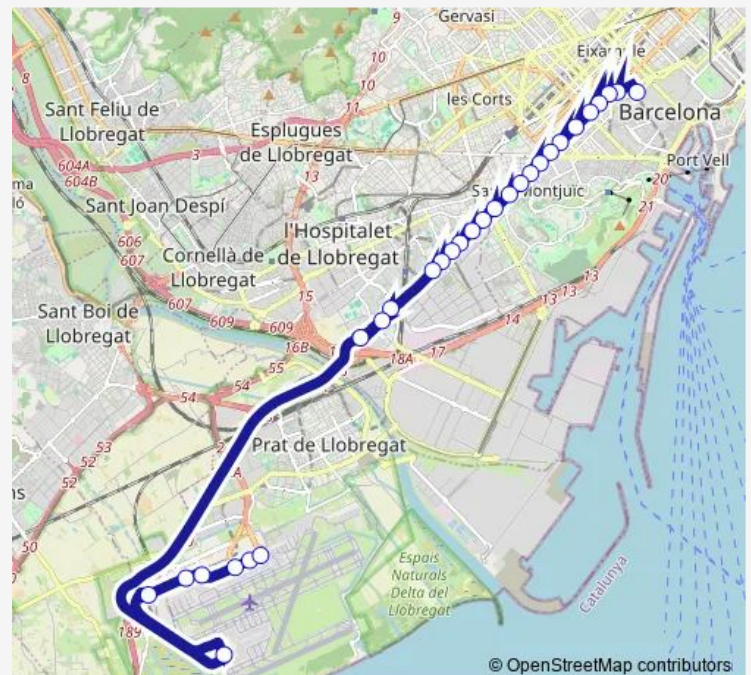

Thursday 00:18-04:33

Friday 00:18-04:33

Saturday 00:18-04:33

Sunday 00:18-04:33

Route info

Direction: Aeroport T1

Stops: 28

Trip Duration: 0 hour 43 min

N18 — Barcelona-Aeroport T1-T2

BusMaps

Gran Via - PI Espanya

Gran Via - Entença

Gran Via - Viladomat

Gran Via - Comte Borrell

Gran Via - Muntaner

PI Universitat

PI. Catalunya - Pelai

Direction

Pl. Catalunya - Pelai — Aeroport T2c

29 stops

[Open route schedule](#)

Pl. Catalunya - Pelai

Ronda Universitat - PI Universitat

PI Universitat