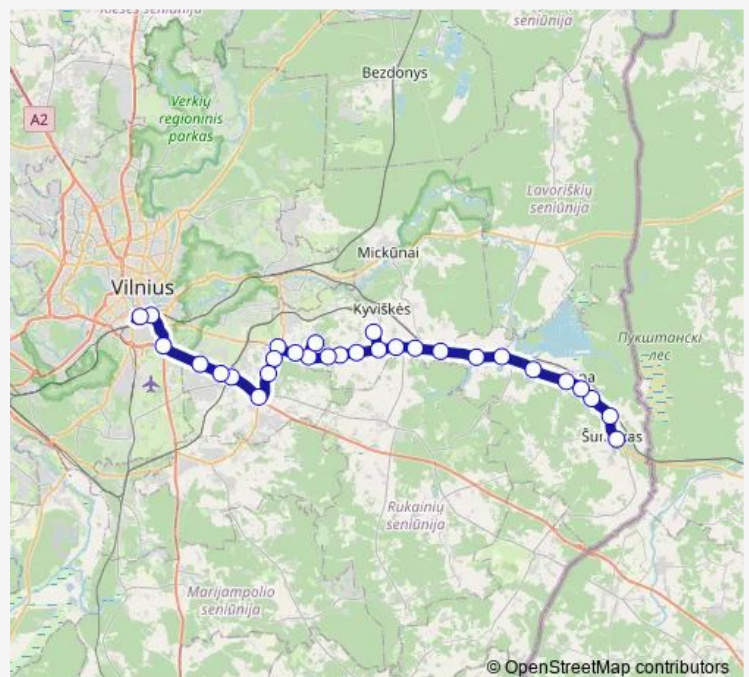

### Route schedule

Šumskas — Vilniaus autobusų stotis

Monday 04:40-22:35

Tuesday 04:40-22:35

Wednesday 04:40-22:35

Thursday 04:40-22:35

Friday 04:40-22:35

Saturday 05:15

### Route info

Direction: Šumskas

Stops: 29

Trip Duration: 1 hour 12 min

■ 188A — Vilnius (Autobusų stotis) – Šumskas per Nemėžį

BusMaps

1-asis Didžiasalis

Posūkis