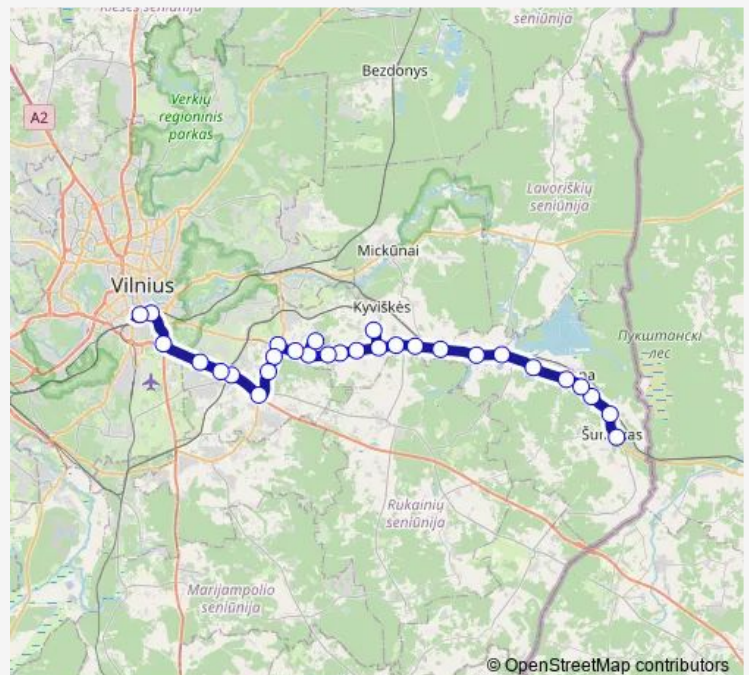

Thursday 04:40-22:35

Friday 04:40-22:35

Saturday 05:15

Sunday 05:15

Route info

Direction: Šumskas

Stops: 29

Trip Duration: 1 hour 12 min

■ 188a — Vilnius (Autobusų stotis) – Šumskas per Nemėžį

BusMaps

1-asis Didžiasalis

Posūkis

Daržininkai

Nemėžis

Minsko plentas

Žirnių st.