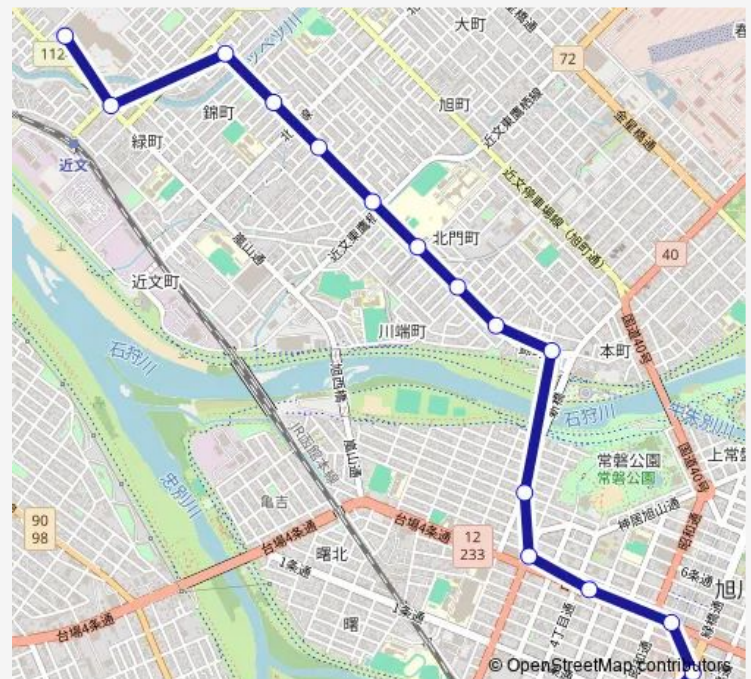

北門19丁目

北門16丁目

北門14丁目

アイヌ記念館

北門9丁目

川端3条8丁目

川端3条6丁目

川端3条4丁目

Monday 08:10-21:35

Tuesday 08:10-21:35

Wednesday 08:10-21:35

Thursday 08:10-21:35

Friday 08:10-21:35

Saturday 08:10-21:35

Sunday 08:10-21:35

Route info

Direction: イオンモール旭川西

Stops: 16

Trip Duration: 0 hour 34 min

■ 24-新橋線

BusMaps

Direction

1条8丁目 — イオンモール旭川西

16 stops

[Open route schedule](#)

1条8丁目

2条昭和通

4条昭和通

4条4丁目

4条1丁目

8条西1丁目

川端3条4丁目