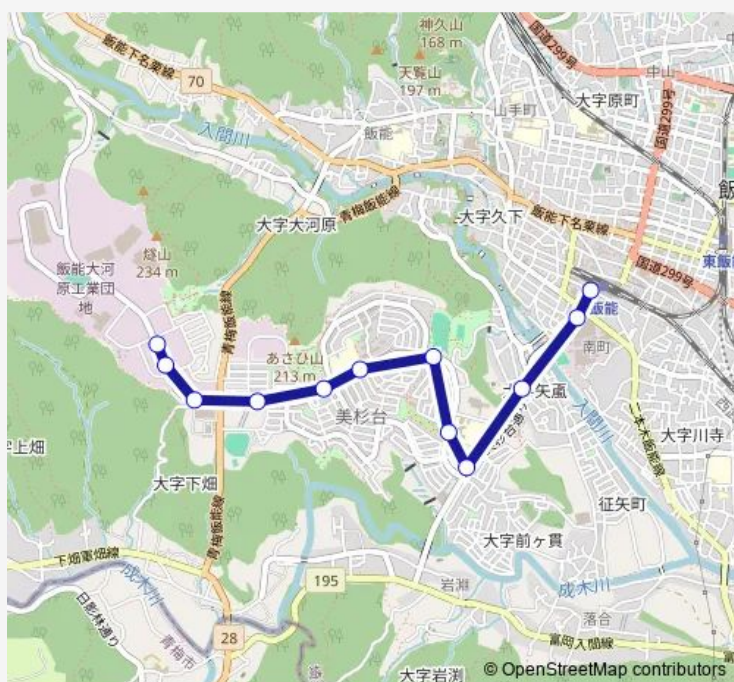

美杉台小学校

美杉台公園

美杉台中学校

美杉台ニュータウン

美杉台ニュータウン南

大河原工業団地入口

茜台

ユーエイキャスター前【大河原工業団地東】

### Route schedule

飯能駅南口 — ユーエイキャスター前【大河原工業団地東】

Monday	05:33-21:46
Tuesday	05:33-21:46
Wednesday	05:33-21:46
Thursday	05:33-21:46
Friday	05:33-21:46
Saturday	06:23-20:38
Sunday	06:23-19:48

### Route info

Direction: 飯能駅南口

Stops: 12

Trip Duration: 0 hour 11 min

## Direction

ユーエイキャスター前【大河原工業団地東】 — 飯能駅南口

12 stops

[Open route schedule](#)

ユーエイキャスター前【大河原工業団地東】

茜台

大河原工業団地入口

美杉台ニュータウン南