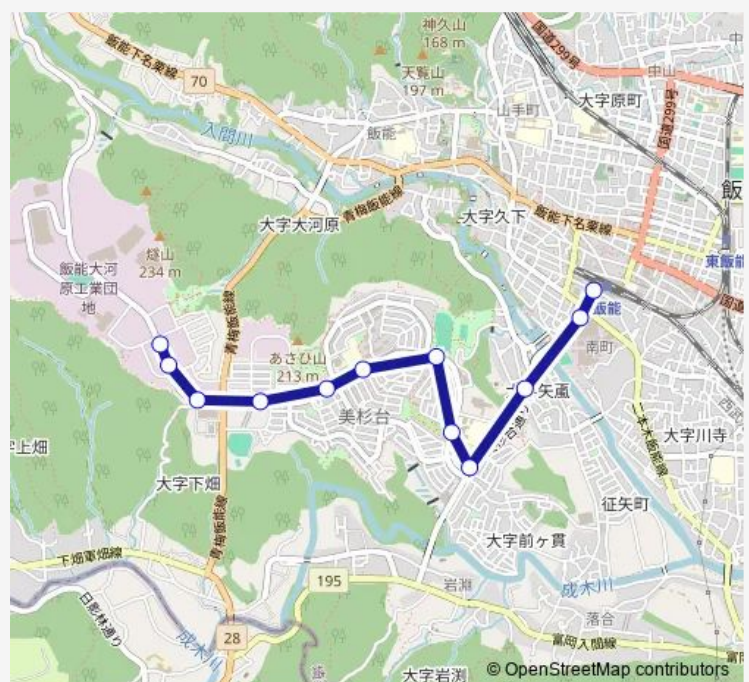

美杉台小学校

美杉台公園

美杉台中学校

美杉台ニュータウン

美杉台ニュータウン南

大河原工業団地入口

茜台

ユーエイキャスター前【大河原工業団地東】

Route schedule

飯能駅南口 — ユーエイキャスター前【大河原工業団地東】

Monday 05:33-21:46

Tuesday 05:33-21:46

Wednesday 05:33-21:46

Thursday 05:33-21:46

Friday 05:33-21:46

Saturday 06:23-20:38

Sunday 06:23-19:48

Route info

Direction: 飯能駅南口

Stops: 12

Trip Duration: 0 hour 11 min

Direction

ユーエイキャスター前【大河原工業団地東】 — 飯能駅南口

12 stops

Tuesday 05:43-22:00

Wednesday 05:43-22:00

Thursday 05:43-22:00

Friday 05:43-22:00

Saturday 06:39-20:52

Sunday 06:40-20:13

Route info

Direction: ユーエイキャスター前【大河原工業団地東】