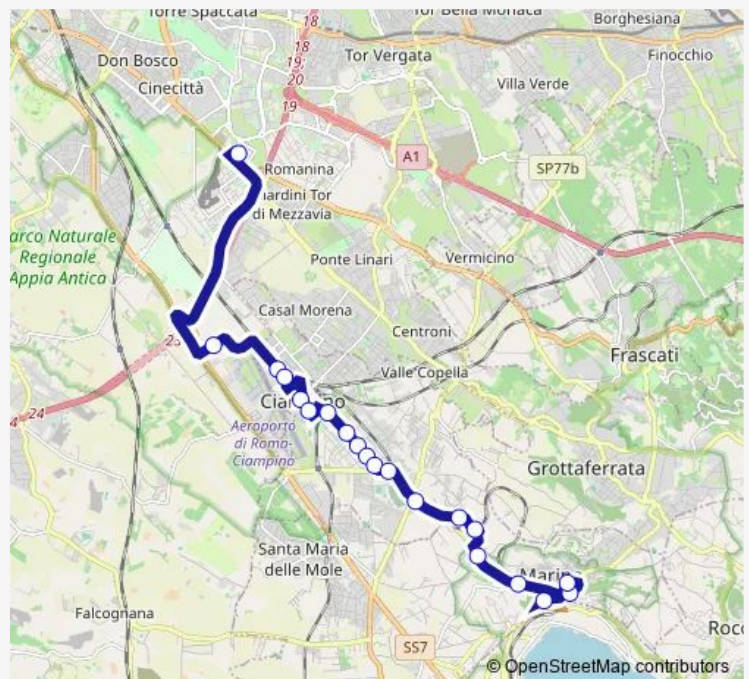

Bus Roma Anagnina - Marino # Cn18a

[Go to website](#)

Direction

Roma | Anagnina (Metro A) # f3583 — Marino | via Fratti piazza Matteotti # f1667

20 stops

[Open route schedule](#)

Roma | Anagnina (Metro A) # f3583

Roma | Via di Ciampino (Fonte Appia) # f12704

Ciampino | Via Folgarella (Aeronautica) # f12760

Ciampino | Via Folgarella Via Toti # f12705

Ciampino | Piazza della Pace # f12724

Ciampino | Viale Marino Via V. Veneto # f12770

Ciampino | Via Mura Francesi Via Cagliari # f12725

Ciampino | Via Mura Francesi Via Milano # f12727

Ciampino | Acqua Acetosa FS # f12728

Ciampino | Via Mura Francesi Via Bologna # f12729

Ciampino | Via Mura Francesi Liceo Volterra # f12730

Ciampino | Liceo Volterra # f12731

Ciampino | Sassone FS # f12732

Ciampino | Pantanella FS / Ist. Superiore VIA Romana # f12734

Marino | Via Romana Via Quasimodo # f12735

Marino | Via dei Laghi Via Pascoli # f12736

Marino | Stazione FS # f12737

Marino | Via Ferentum Via dei Laghi # f12738

Marino | Via Ferentum Largo Negrone # f12739

Marino | via Fratti piazza Matteotti # f1667

Route schedule

Roma | Anagnina (Metro A) # f3583 — Marino | via Fratti piazza Matteotti # f1667

Monday	14:35-20:30
Tuesday	14:35-20:30
Wednesday	14:35-20:30
Thursday	14:35-20:30
Friday	14:35-20:30
Saturday	10:10-20:15
Sunday	09:00-20:00

Route info

Direction: Roma | Anagnina (Metro A) # f3583

Stops: 20

Trip Duration: 0 hour 42 min

Roma Anagnina - Marino # Cn18a