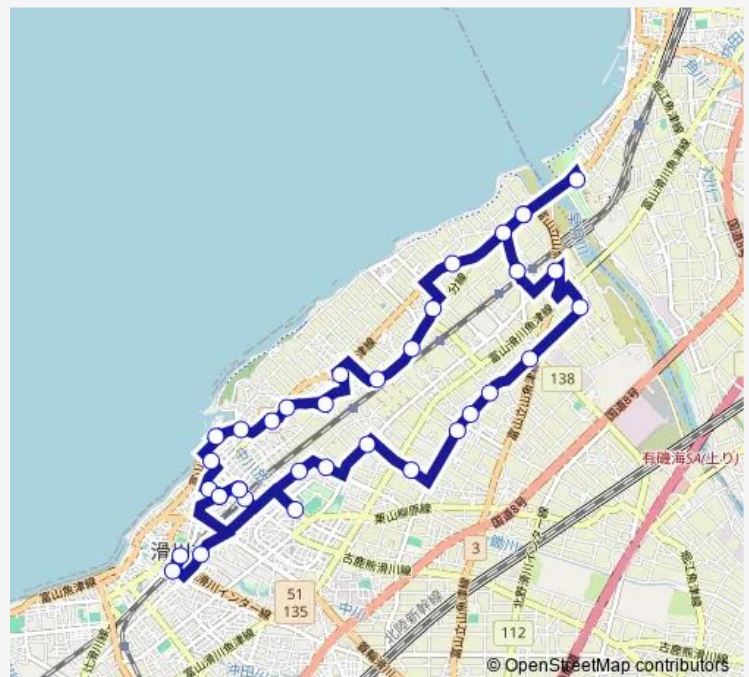

追分会館前

追分東

大島公民館前

中村

東滑川駅口

三ヶ

水族館前

三ヶ

Thursday 07:40-15:50

Friday 07:40-15:50

Saturday 10:35-15:50

Sunday 10:35-15:50

Route info

Direction: 滑川駅前

Stops: 36

Trip Duration: 0 hour 50 min

■ 北部循環 [71]

浜四ツ屋

四ツ屋荒俣

荒俣公民館前

あいのかぜ

高塚西

坪川

アクアポケット前