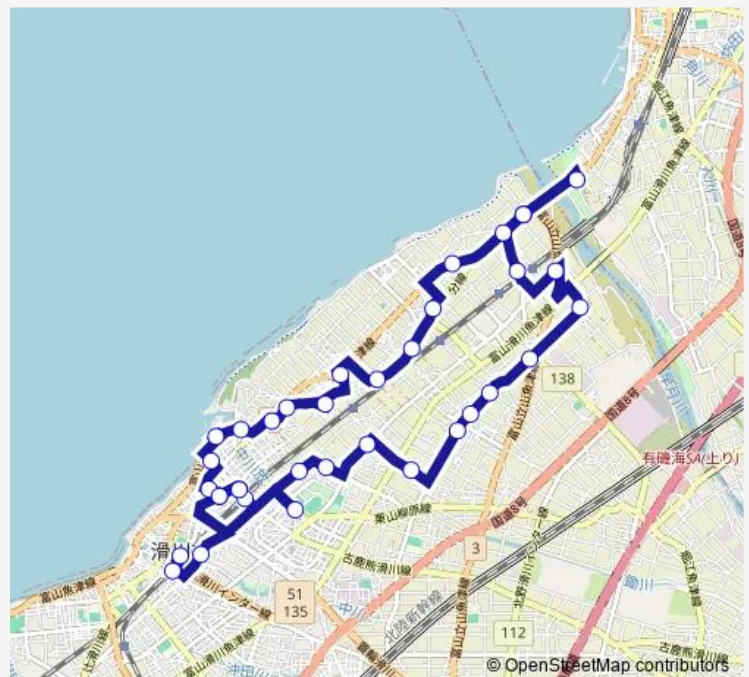

大島公民館前

中村

東滑川駅口

三ヶ

水族館前

三ヶ

中村西

カモメ荘口

Saturday 10:35-15:50

Sunday 10:35-15:50

Route info

Direction: 滑川駅前

Stops: 36

Trip Duration: 0 hour 50 min

■ 北部循環 [71]

浜四ツ屋