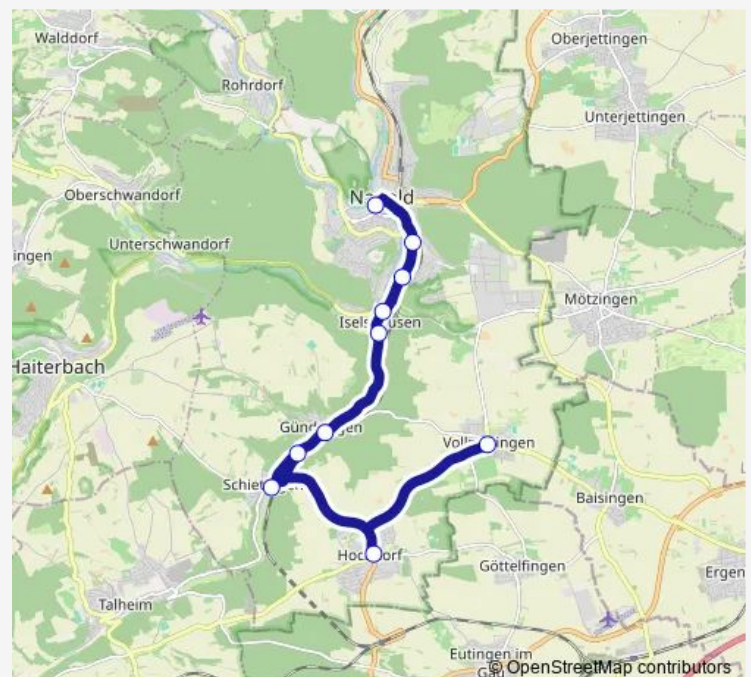

Göttelfingen Brunnenstraße Bstg 2

Eutingen im Gäu Nord Bstg 2

Eutingen Göttelfinger Str. Bstg 2

Eutingen im Gäu Ortsmitte FR Horb

Eutingen im Gäu Daimlerstraße Bstg 2

Bildechingen Rathaus

Bildechingen Robert-Bosch-Str.

Horb Haugenstein B 14 Bstg 2

Horb Grundschule Bstg 2

Horb Bahnhof/Zob

Route schedule

Nagold, ZOB Steig 1 — Horb Bahnhof/Zob

Monday 08:48-16:48

Tuesday —

Wednesday 12:48-16:48

Thursday —

Friday —

Saturday 15:48-17:48

Sunday 08:48-16:48

Route info

Direction: Nagold, ZOB Steig 1

Stops: 20

Trip Duration: 0 hour 45 min

7400 — Nagold - Vollmaringen - Eutingen (Gäu)- Horb

BusMaps

Direction

Nagold, ZOB Steig 1 — Horb Bahnhof/Zob

24 stops

[Open route schedule](#)

Nagold, ZOB Steig 1

Nagold, Einkaufszentrum