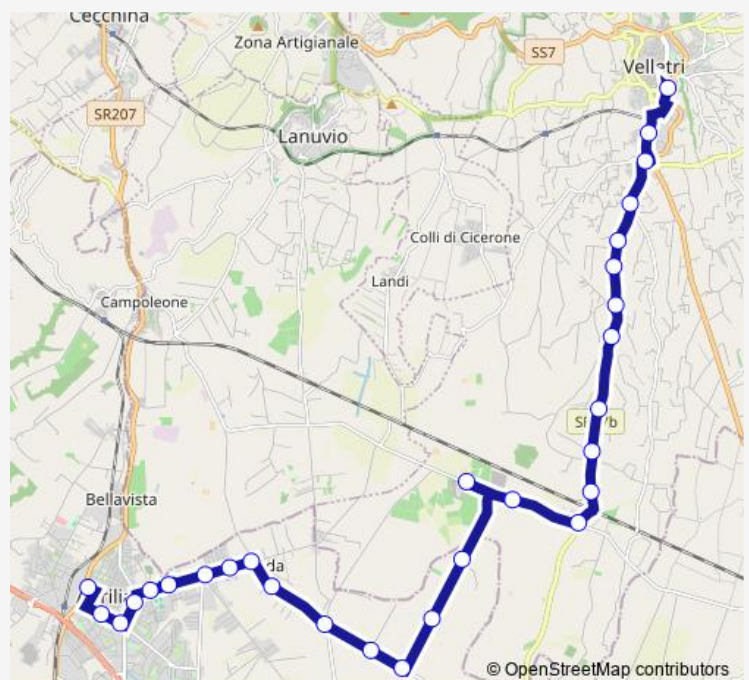

Aprilia | Via Carano Via Grosseto # f13463

Aprilia | Via Carroceto Via Carano # f13464

Route schedule

Velletri | Stazione FS # f2818 — Aprilia | Parco Grattacielo # f2735

Monday 06:15-15:40

Tuesday 06:15-15:40

Wednesday 06:15-15:40

Thursday 06:15-15:40

Friday 06:15-15:40

Saturday 06:15-14:40

Sunday —

Route info

Direction: Velletri | Stazione FS # f2818

Stops: 29

Trip Duration: 0 hour 44 min

VI916a — Velletri - Aprilia # VI916a

Aprilia | Via Carroceto (Gattone) # f13465

Aprilia | Via Carroceto Via Guardapasso # f13466

Aprilia | Via Carroceto Liceo Meucci # f13267

Aprilia | Via Carroceto Via Cattaneo # f13467