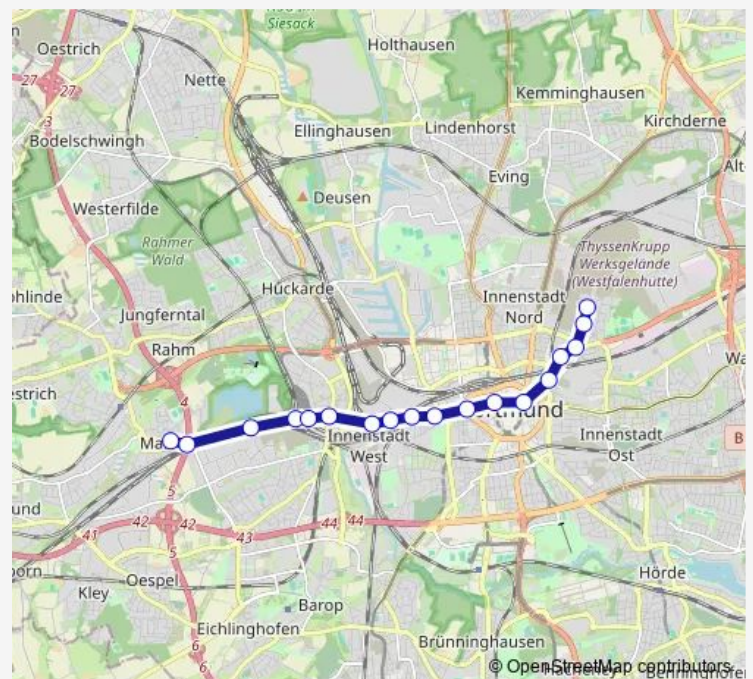

Dortmund Borsigplatz

Dortmund Enscheder Straße

DO-Geschwister-Scholl-Straße

Dortmund Reinoldikirche

Dortmund Kampstraße

Dortmund Westentor

Dortmund Unionstraße

Dortmund Heinrichstraße

Dortmund Ofenstraße

Dortmund Ottostraße

Dortmund Wittener Straße

Dortmund Dorstfeld Betriebshof

Route schedule

Dortmund Westfalenhütte — Dortmund Dorstfeld Betriebshof

Monday 19:57-00:48⁺¹

Tuesday 19:57-00:48⁺¹

Wednesday 19:57-00:48⁺¹

Thursday 19:57-00:48⁺¹

Friday 19:57-00:48⁺¹

Saturday 24:03-00:48⁺¹

Sunday 24:03-00:48⁺¹

Route info

Direction: Dortmund Westfalenhütte

Stops: 14

Trip Duration: 0 hour 18 min

■ U44

Direction

Dortmund Wittener Straße — DO-Walbertstraße/Schulmuseum

6 stops

[Open route schedule](#)

Dortmund Wittener Straße

Dortmund Dorstfeld Betriebshof