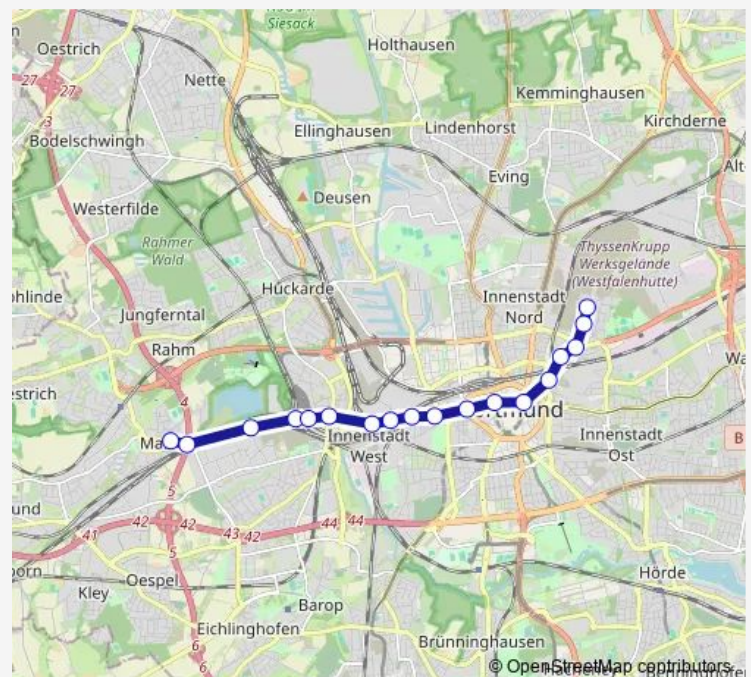

Dortmund Borsigplatz

Dortmund Enscheder Straße

DO-Geschwister-Scholl-Straße

Dortmund Reinoldikirche

Dortmund Kampstraße

Dortmund Westentor

Dortmund Unionstraße

Dortmund Heinrichstraße

Dortmund Ofenstraße

Dortmund Ottostraße

Dortmund Wittener Straße

Dortmund Dorstfeld Betriebshof

Route schedule

Dortmund Westfalenhütte — Dortmund Dorstfeld Betriebshof

Monday 19:57-00:48⁺¹

Tuesday 14:57-00:48⁺¹

Wednesday 19:57-00:48⁺¹

Thursday 19:57-00:48⁺¹

Friday 19:57-00:48⁺¹

Saturday 24:03-00:48⁺¹

Sunday 24:03-00:48⁺¹

Route info

Direction: Dortmund Westfalenhütte

Stops: 14

Trip Duration: 0 hour 18 min

■ U44

Direction

Dortmund Wittener Straße — DO-Walbertstraße/Schulmuseum

6 stops

[Open route schedule](#)

Dortmund Wittener Straße

Dortmund Dorstfeld Betriebshof