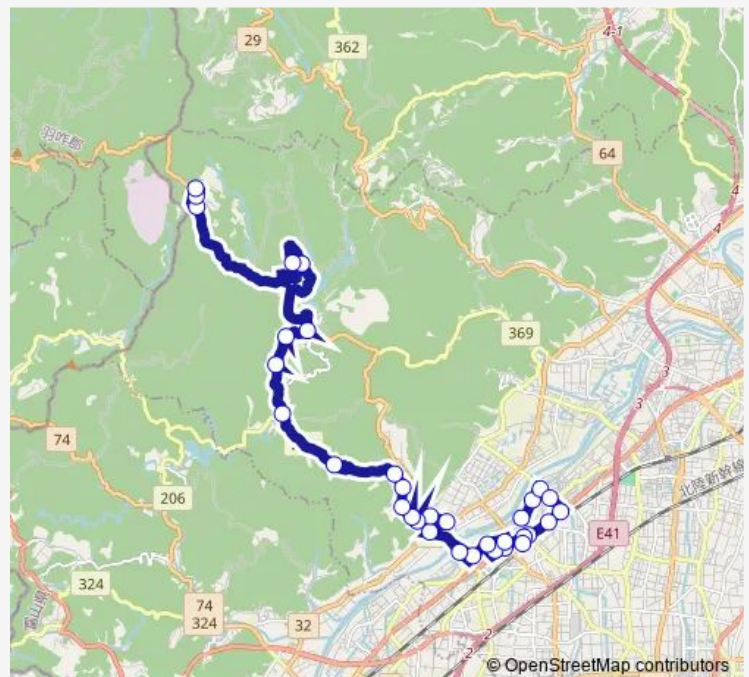

### Route schedule

福岡小学校 — 沢川

Monday 08:26

Tuesday 08:26

Wednesday 08:26

Thursday 08:26

Friday 08:26

Saturday 08:26

### Route info

Direction: 福岡小学校

Stops: 33

Trip Duration: 1 hour 4 min

五位山線 沢川行 ( 小野トンネル経由 )

西明寺パークゴルフ場南口

西明寺パークゴルフ場前

小野トンネル