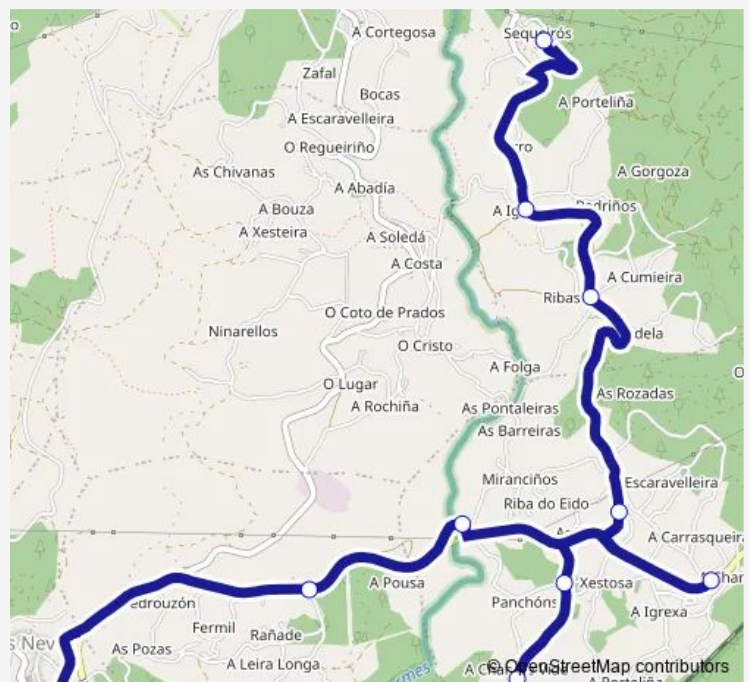

### Direction

Sequeiros — Ceip Marquesa do Pazo da

10 stops

[Open route schedule](#)

Sequeiros

San Ciprián

Piñeiro

Vide Cruce

### Route schedule

Sequeiros — Ceip Marquesa do Pazo da

Monday	08:45
Tuesday	08:45
Wednesday	08:45
Thursday	—
Friday	08:45
Saturday	—
Sunday	—

### Route info

Direction: Sequeiros

Stops: 10

Trip Duration: 0 hour 25 min

XG888040 — Ceip Marquesa do Pazo da Mercé-Sequeiros

**Direction**

Ceip Marquesa do Pazo da — Sequeiros

10 stops

[Open route schedule](#)

Ceip Marquesa do Pazo da

Lamelas

Ponte Vide

Viñas

Chan de Vide

Alameda

Vide Cruce