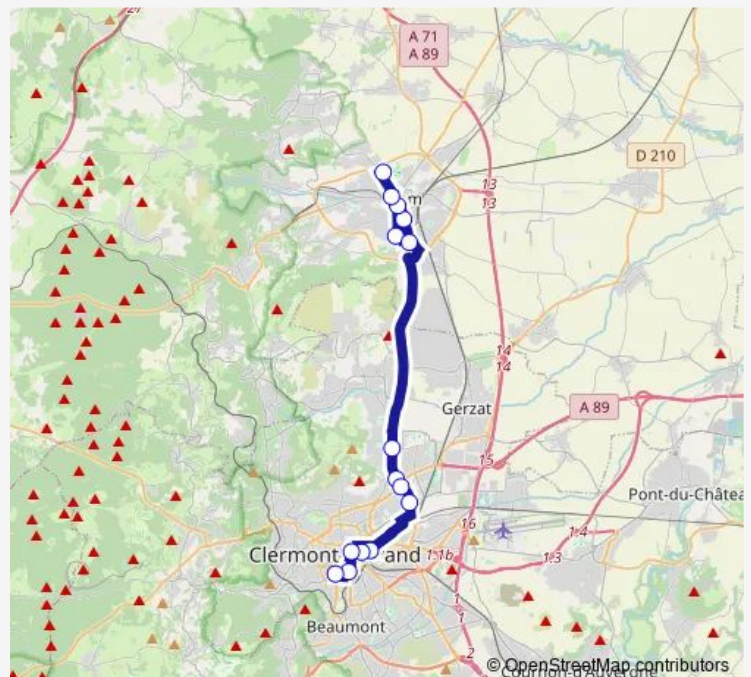

Friday 07:20

Saturday —

Sunday —

Route info

Direction: Gare sncf

Stops: 6

Trip Duration: 0 hour 35 min

P73 — Chatel-Guyon - Riom - Clermont-Fd

Direction

Gare routière — Lycée Marie Laurencin

10 stops

[Open route schedule](#)

Gare routière

Gare sncf

Les pistes

Lycée Ambroise Brugière

Clémentel

Lycée Pierre-Joël Bonté

Lycée Virlogeux

Hôpital

Bel Horizon (Ste Marie)

Lycée Marie Laurencin

Route schedule

Gare routière — Lycée Marie Laurencin

Direction: Gare routière

Stops: 10

Trip Duration: 1 hour 0 min

Direction

Gare routière — Lycée Marie Laurencin

12 stops

[Open route schedule](#)

Gare routière