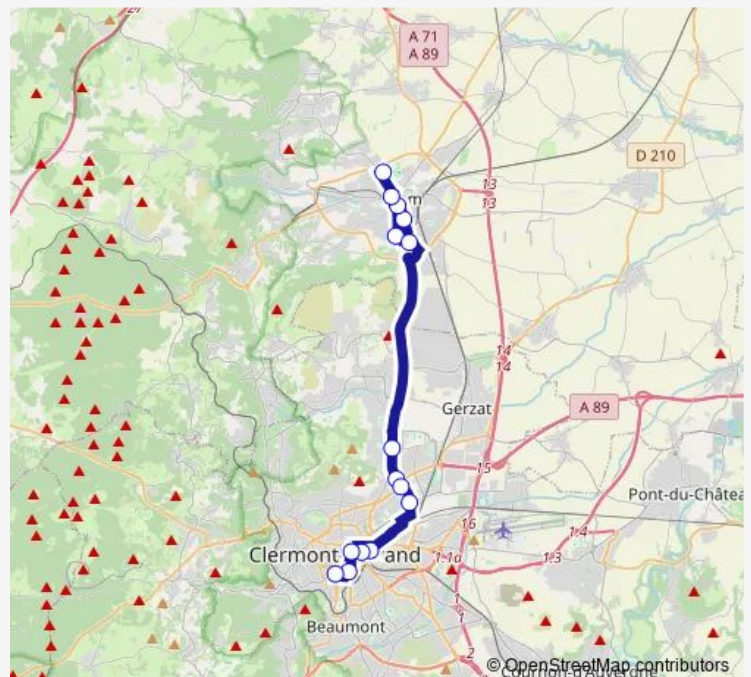

Friday 07:20

Saturday —

Sunday —

Route info

Direction: Gare sncf

Stops: 6

Trip Duration: 0 hour 35 min

P73 — Chatel-Guyon - Riom - Clermont-Fd

Direction

Gare routière — Lycée Marie Laurencin

10 stops

[Open route schedule](#)

Gare routière

Gare sncf

Les pistes

Lycée Ambroise Brugière

Clémentel

Lycée Pierre-Joël Bonté

Lycée Virlogeux

Hôpital

Bel Horizon (Ste Marie)

Lycée Marie Laurencin

Route schedule

Gare routière — Lycée Marie Laurencin

Direction: Gare routière

Stops: 10

Trip Duration: 1 hour 0 min

Direction

Gare routière — Lycée Marie Laurencin

12 stops

[Open route schedule](#)

Gare routière