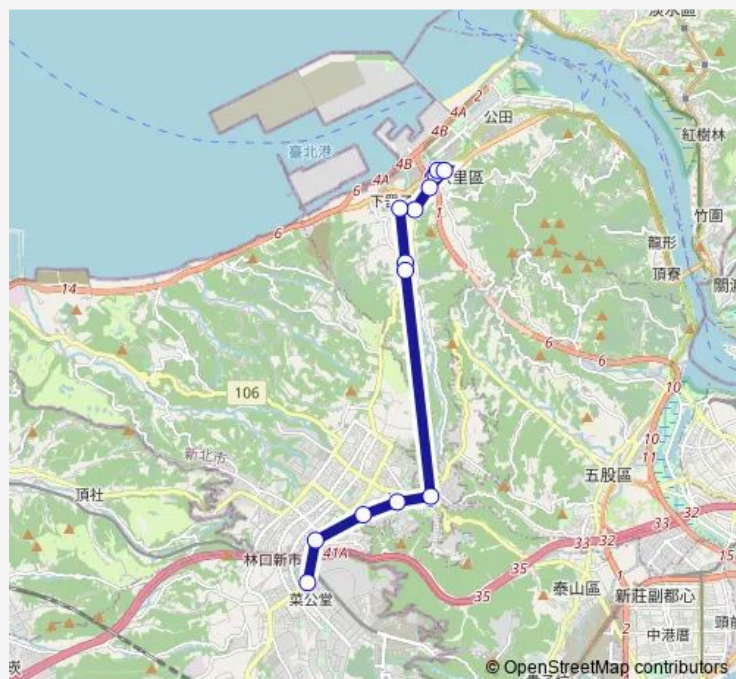

林口高中

崇林國中

長庚醫院

Route schedule

八里分駐所 — 長庚醫院

Monday 09:00-11:00

Tuesday 09:00-11:00

Wednesday 09:00-11:00

Thursday 09:00-11:00

Friday 09:00-11:00

Saturday 09:00-11:00

Sunday 09:00-11:00

Route info

Direction: 八里分駐所

Stops: 13

Trip Duration: 13 hour 0 min

F126江厝 — 八里分駐所-長庚醫院

Direction

長庚醫院 — 廖添丁廟

12 stops

[Open route schedule](#)

長庚醫院

崇林國中

林口高中