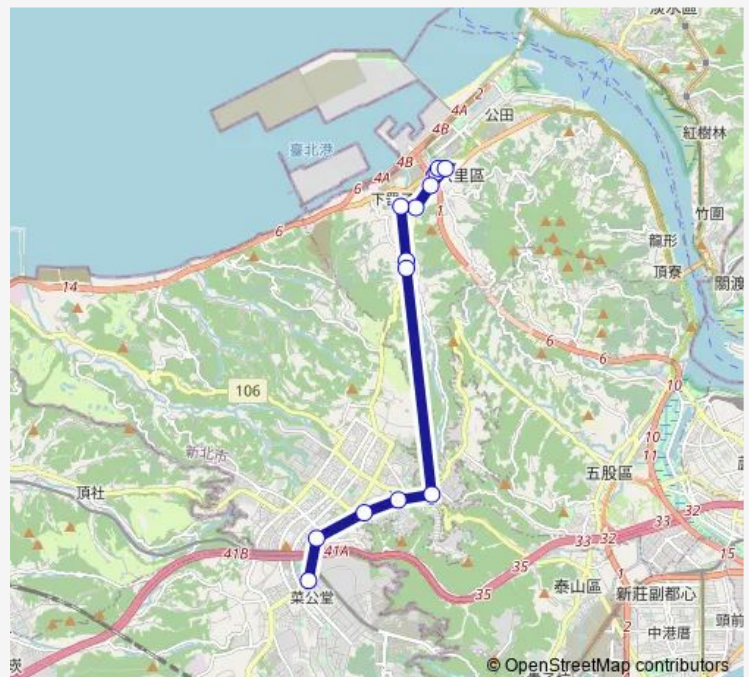

林口高中

崇林國中

長庚醫院

Route schedule

八里分駐所 — 長庚醫院

Monday 09:00-11:00

Tuesday 09:00-11:00

Wednesday 09:00-11:00

Thursday 09:00-11:00

Friday 09:00-11:00

Saturday 09:00-11:00

Sunday 09:00-11:00

Route info

Direction: 八里分駐所

Stops: 13

Trip Duration: 13 hour 0 min

F126江厝 — 八里分駐所-長庚醫院

Direction

長庚醫院 — 廖添丁廟

12 stops

[Open route schedule](#)

長庚醫院

崇林國中

林口高中