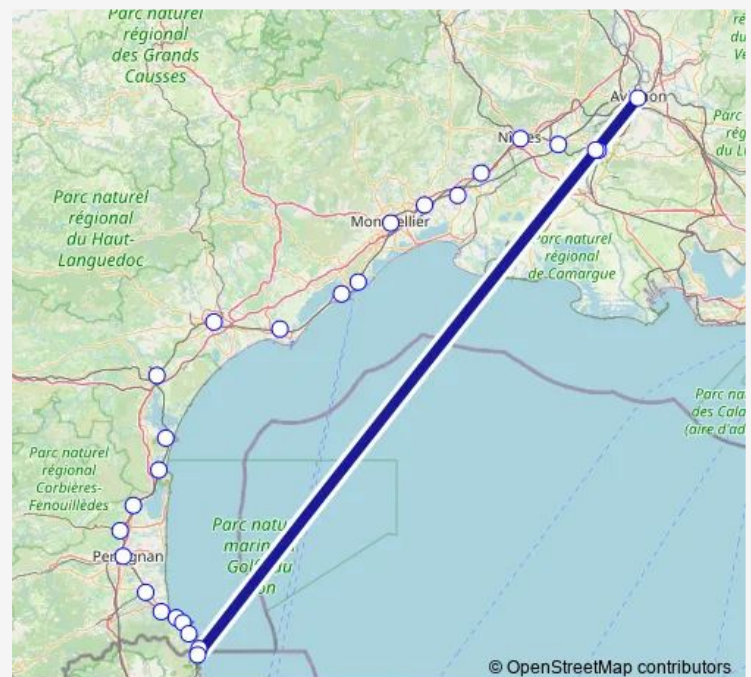

Gare de Sète

Gare de Agde

Gare de Béziers

Gare de Narbonne

Gare de Port-la-Nouvelle

Gare de Leucate la Franqui

Gare de Salses

Gare de Rivesaltes

Thursday 05:11-21:37

Friday 05:11-21:37

Saturday 07:06-22:13

Sunday 07:13-21:37

Route info

Direction: Gare de Avignon Centre

Stops: 26

Trip Duration: 4 hour 13 min

■ Avignon-Port Bou

Gare de Collioure

Gare de Port-Vendres

Gare de Banyuls-sur-Mer

Gare de Cerbère

Gare de Portbou

Direction

Gare de Montpellier Saint-Roch — Gare de Avignon Centre