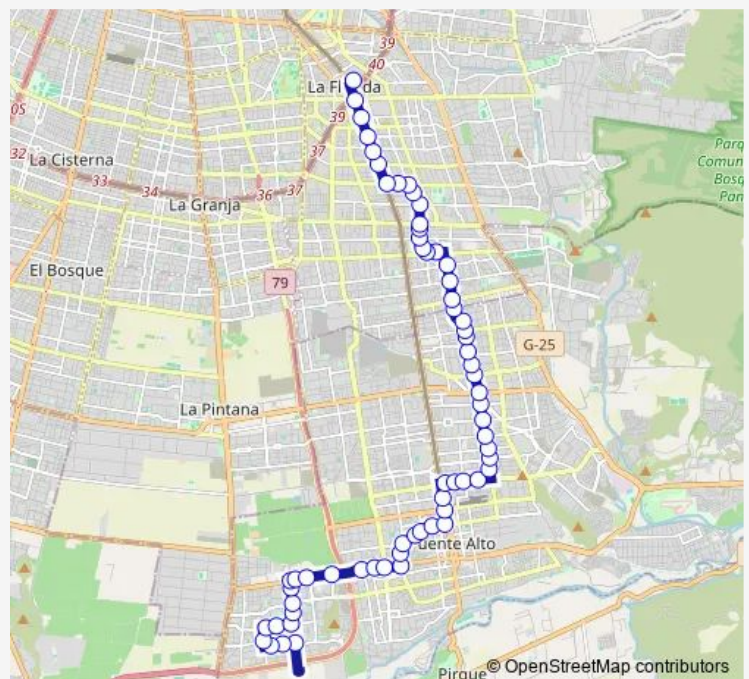

Pe784-Colombia / esq. Perpetua Freire

Pe596-Colombia / esq. Santa Julia

Pe1278-Colombia / esq. Rojas Magallanes

Pe597-Colombia / esq. Enrique Olivares

Pe1374-Perú / esq. Río Danubio

Pe1283-Perú / esq. Río Paraná

Pe308-Sn. José de La.Estrella / esq. Colombia

Pe592-Colombia / esq. San Pedro

Pe1272-Santa Cecilia / esq. San Jorge

Pe336-Santa Cecilia / esq. Av. Diego Portales

Route schedule

Pe1282-Parada / Est. Intermodal de La Florida —
Pf494-Avenida Juanita / esq. Río Cochiguas

Monday	00:00
Tuesday	00:00
Wednesday	00:00
Thursday	00:00
Friday	00:00
Saturday	00:00
Sunday	00:00

Route info

Direction: Pe1282-Parada / Est. Intermodal de La Florida

Stops: 67

Trip Duration: 0 hour 56 min