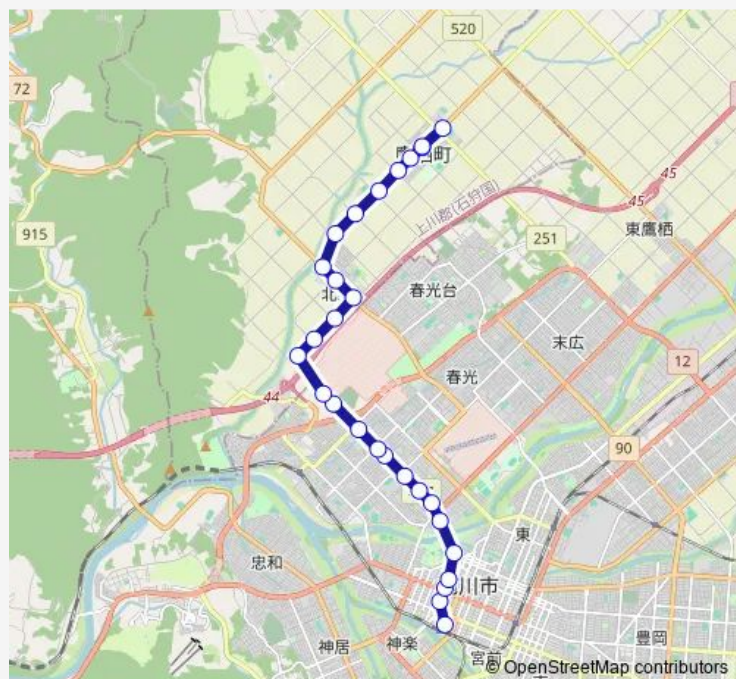

### Route schedule

旭川駅前 — 10線10号

Monday 07:15-15:35

Tuesday 07:15-15:35

Wednesday 07:15-15:35

Thursday 07:15-15:35

Friday 07:15-15:35

Saturday —

### Route info

Direction: 旭川駅前

Stops: 28

Trip Duration: 0 hour 37 min

37-10線 10号線(旭町・10線経由)

10線6号

10線7号

10線8号

## Route info

Direction: 10線10号

Stops: 29

Trip Duration: 0 hour 39 min

5条緑橋通

3条9丁目

1条9丁目

旭川駅前