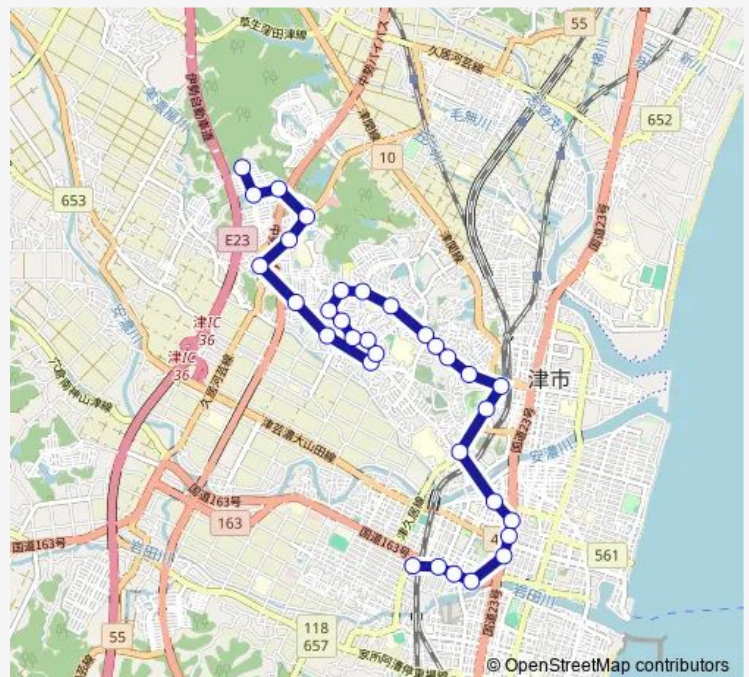

Bus 武86 津西ハイタウン線

[Go to website](#)

Direction

津新町駅 — 津西ハイタウン

32 stops

[Open route schedule](#)

- 津新町駅
- 中新町
- 三番町 (津)
- 津中部電力前
- 岩田橋
- 三重会館前
- 京口立町
- 津腎クリニック
- 鳥居町 (津)
- 県庁西
- 津駅西口
- 三重河川国道事務所前
- 美術館前
- 大谷町 (津)
- 大谷住宅前 (津)
- むつみヶ丘
- 西が丘小学校前
- 西団地 (津)
- 長岡 (津)
- 若林
- 西つつじヶ丘 (津)

Route schedule

津新町駅 — 津西ハイタウン

Monday	10:13
Tuesday	10:13
Wednesday	10:13
Thursday	10:13
Friday	10:13
Saturday	—
Sunday	—

Route info

Direction: 津新町駅

Stops: 32

Trip Duration: 0 hour 38 min

■ 武86 津西ハイタウン線

ハイタウンロ

集会所前 (津)

津西ハイタウン

Direction

津西ハイタウン — 津新町駅

32 stops

[Open route schedule](#)

津西ハイタウン

Sunday —

Route info

Direction: 津西ハイタウン

Stops: 32

Trip Duration: 0 hour 40 min

京口立町

三重会館前

岩田橋