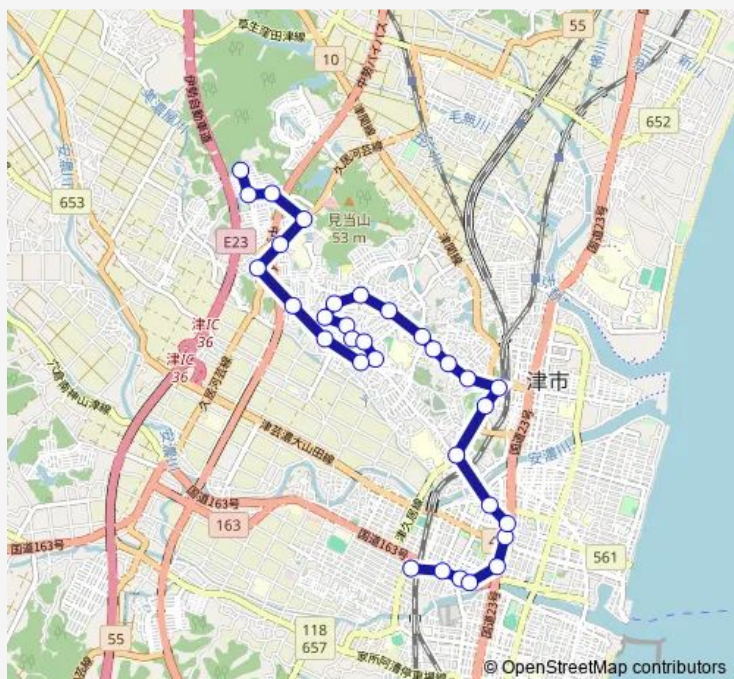

### Route schedule

津西ハイタウン — 津新町駅

Monday 15:07

Tuesday 15:07

Wednesday 15:07

Thursday 15:07

Friday 15:07

Saturday —

### Route info

Direction: 津西ハイタウン

Stops: 32

Trip Duration: 0 hour 40 min

■ 武86 津西ハイタウン線

BusMaps

津駅西口

県庁西

## Route info

Direction: 津新町駅

Stops: 32

Trip Duration: 0 hour 38 min

緑の街

緑の街西

西高下 ( 津 )

老人ホーム前 ( 津 )